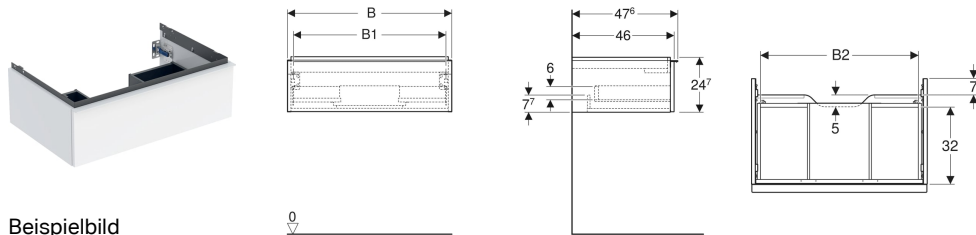

Geberit iCon Unterschrank für Waschtisch, mit einer Schublade

Eigenschaften

- FSC™ C134279 zertifiziert
- Wandhängend
- Mit einer Schublade
- Griff zum Öffnen
- Griff austauschbar
- Schublade mit Selbststeinzug

- Schublade ohne Geruchsverschlussausschnitt
- Feuchtigkeitsbeständig
- Vormontiert geliefert

Technische Daten

Werkstoff	Hochverdichtete Dreischicht-Holzspanplatte
Maximale Schubladenbelastung	30 kg

Lieferumfang

- Unterschrank für Waschtisch
- Befestigungsmaterial

Art.-Nr.	Farbe / Oberfläche	B	B1	B2	Breite Waschtisch	H	T	VE1
502.313.JL.1 *	Korpus und Front: sand-grau / lackiert hochglänzend Griff: sand-grau / pulverbeschichtet matt	118.4 cm	113 cm	111.2 cm	120 cm	24.7 cm	47.6 cm	1 St.

* Auftragsbezogene Produktion

Zubehör

- Geberit Set Schubladeneinsätze für obere Schublade
- Geberit Lichtleiste für Schublade, links und rechts, Länge 35 cm
- Geberit Griff
- Geberit Handtuchhalter für Badezimmermöbel
- Geberit Handtuchhalter für Badezimmermöbel, Ecke rechtwinklig
- Geberit Handtuchhalter für Badezimmermöbel, Ecke abgerundet