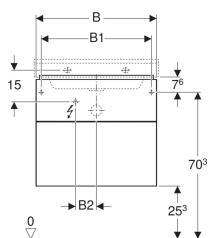

Geberit Xeno² Unterschrank für Waschtisch, mit zwei Schubladen

Beispielbild

Eigenschaften

- FSC™ C134279 zertifiziert
- Wandhängend
- Mit zwei Schubladen
- Push-to-open-Mechanismus zum Öffnen
- Schublade mit Antirutschmatte
- Schublade mit LED-Leuchte
- Feuchtigkeitsbeständig
- Vormontiert geliefert

Technische Daten

Schutzart	IP21
Schutzklasse	II
Nennspannung	230 V AC
Netzfrequenz	50 Hz
Betriebsspannung	12 V DC
Werkstoff	Hochverdichtete Dreischicht-Holzspanplatte
Maximale Schubladenbelastung	30 kg
Energieeffizienzklasse Lichtquelle	F
Lichtfarbe	3000 K

Lieferumfang

- Befestigungsmaterial

Art.-Nr.	Farbe / Oberfläche	B	B1	B2	B3	Breite Waschtisch h	H	T	Leistungsaufnahm e	Lichtstro m	VE1
500.509.01.1	weiß / lackiert hochglänzend	88 cm	83 cm	23 cm	81.6 cm	90 cm	53 cm	46.2 cm	3.75 W	450 lm	1 St.