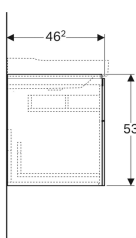

Geberit Xeno² Unterschrank für Waschtisch, mit zwei Schubladen

Beispielbild

Eigenschaften

- FSC™ C134279 zertifiziert
- Wandhängend
- Mit zwei Schubladen
- Push-to-open-Mechanismus zum Öffnen
- Schublade mit Antirutschmatte
- Schublade mit LED-Leuchte
- Feuchtigkeitsbeständig
- Vormontiert geliefert

Lieferumfang

- Befestigungsmaterial

Art.-Nr.	Farbe / Oberfläche	B	B1	B2	B3	Breite Waschtisch h	H	T	Leistungsaufnahm e	Lichtstro m	VE1
500.509.01.1	weiß / lackiert hochglänzend	88 cm	83 cm	23 cm	81.6 cm	90 cm	53 cm	46.2 cm	3.75 W	450 lm	1 St.