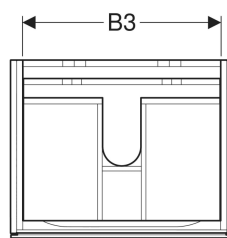

Geberit Xeno² Unterschrank für Waschtisch, mit zwei Schubladen

Beispielbild

Eigenschaften

- FSC™ C134279 zertifiziert
- Wandhängend
- Mit zwei Schubladen
- Push-to-open-Mechanismus zum Öffnen
- Schublade mit Antirutschmatte
- Schublade mit LED-Leuchte
- Feuchtigkeitsbeständig
- Vormontiert geliefert

Lieferumfang

- Befestigungsmaterial

Art.-Nr.	Farbe / Oberfläche	B	B1	B2	B3	Breite Waschtisch h	H	T	Leistungsaufnahm e	Lichtstro m	VE1
500.509.01.1	weiß / lackiert hochglänzend	88 cm	83 cm	23 cm	81.6 cm	90 cm	53 cm	46.2 cm	3.75 W	450 lm	1 St.