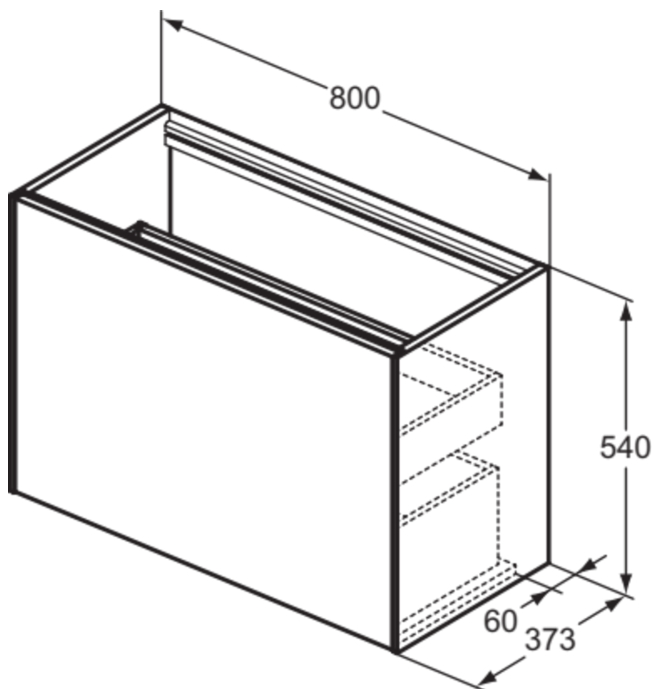

## T3994Y6

CONCA | Waschtisch-Unterschrank 800x373x540 mm in eiche hell furnier, 2 Schubladen | Vollauszug, Push-to-open, SoftClosing, Vormontiert, Nachhaltig gewonnenes Holz, Echtholz furnier

### Allgemeine Informationen

Produktkategorie:	Möbel
Produktart:	Waschtisch-Unterschrank
Marke:	Ideal Standard
Kollektion:	CONCA
Designer:	Palomba Serafini Associati
Colour:	Y6 - Eiche Hell Furnier
Oberflächenveredelung:	Matt
Maximale Höhe (mm):	540
Maximale Breite (mm):	800
Ausladung (mm):	373
Befestigungsart:	Befestigungsset
Nettogewicht (kg):	33.00
EAN Code:	8014140462842