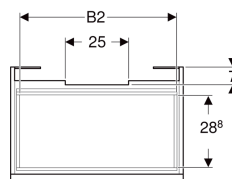

Geberit Renova Plan Unterschrank für Waschtisch, mit einer Schublade und einer Innenschublade

Beispielbild

Eigenschaften

- FSC™ C134279 zertifiziert
- Wandhängend
- Mit einer Schublade
- Mit einer Innenschublade
- Griffmulde zum Öffnen
- Schublade mit Selbsteinzug
- Schubladen ohne Geruchsverschlussausschnitt

- Feuchtigkeitsbeständig
- Front aus MDF
- Vormontiert geliefert

Technische Daten

Werkstoff	Hochverdichtete Dreischicht-Holzspanplatte
Maximale Schubladenbelastung	30 kg

Lieferumfang

- Unterschrank für Waschtisch
- Befestigungsmaterial

Art.-Nr.	Farbe / Oberfläche	B	B1	B2	Breite Waschtisch	H	T	T1	VE1
501.904.01.1	weiß / lackiert hochglänzend	48.4 cm	42 cm	41 cm	55 cm	60.6 cm	40.7 cm	38.4 cm	1 St.

Zubehör

- Geberit Schubladeneinsatz H-Unterteilung, für untere Schublade
- Geberit Handtuchhalter für Badezimmermöbel
- Geberit Magnethalter
- Geberit Set Füße
- Geberit Lichteiste für Schublade
- Geberit Steckdosenelement
- Geberit Steckdosenelement mit USB-Anschluss
- Geberit Handtuchhalter für Badezimmermöbel, Ecke rechtwinklig
- Geberit Handtuchhalter für Badezimmermöbel, Ecke abgerundet
- Geberit Vergrößerungsspiegel
- Geberit Group Orientierungslicht

- Waschtischunterschranke ab 60 cm Breite sind kombinierbar mit dem Seitenschrank Art.-Nr. 501.913.xx.1
- Geberit Raumparsiphon Art. 151.116.11.1. zusätzlich bestellen