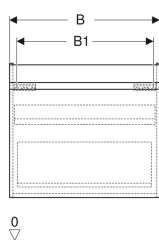

Geberit Renova Plan Unterschrank für Waschtisch, mit einer Schublade und einer Innenschublade

Beispielbild

Eigenschaften

- FSC™ C134279 zertifiziert
- Wandhängend
- Mit einer Schublade
- Mit einer Innenschublade
- Griffmulde zum Öffnen
- Schublade mit Selbsteinzug
- Schubladen ohne Geruchsverschlussausschnitt

- Feuchtigkeitsbeständig
- Front aus MDF
- Vormontiert geliefert

Technische Daten

Werkstoff	Hochverdichtete Dreischicht-Holzspanplatte
Maximale Schubladenbelastung	30 kg

Lieferumfang

- Unterschrank für Waschtisch
- Befestigungsmaterial

Art.-Nr.	Farbe / Oberfläche	B	B1	B2	Breite Waschtisch	H	T	T1	VE1
501.904.01.1	weiß / lackiert hochglänzend	48.4 cm	42 cm	41 cm	55 cm	60.6 cm	40.7 cm	38.4 cm	1 St.

Zubehör

- Geberit Schubladeneinsatz H-Unterteilung, für untere Schublade
- Geberit Handtuchhalter für Badezimmermöbel
- Geberit Magnethalter
- Geberit Set Füße
- Geberit Lichteiste für Schublade
- Geberit Steckdosenelement
- Geberit Steckdosenelement mit USB-Anschluss
- Geberit Handtuchhalter für Badezimmermöbel, Ecke rechtwinklig
- Geberit Handtuchhalter für Badezimmermöbel, Ecke abgerundet
- Geberit Vergrößerungsspiegel
- Geberit Group Orientierungslicht

- Waschtischunterschranke ab 60 cm Breite sind kombinierbar mit dem Seitenschrank Art.-Nr. 501.913.xx.1
- Geberit Raumparsiphon Art. 151.116.11.1. zusätzlich bestellen