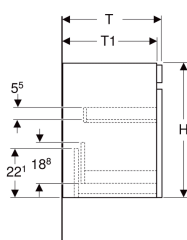

Geberit Renova Plan Unterschrank für Waschtisch, mit einer Schublade und einer Innenschublade

Beispielbild

Eigenschaften

- FSC™ C134279 zertifiziert
- Wandhängend
- Mit einer Schublade
- Mit einer Innenschublade
- Griffmulde zum Öffnen
- Schublade mit Selbsteinzug
- Schubladen ohne Geruchsverschlussausschnitt

- Feuchtigkeitsbeständig
- Front aus MDF
- Vormontiert geliefert

Technische Daten

Werkstoff	Hochverdichtete Dreischicht-Holzspanplatte
Maximale Schubladenbelastung	30 kg

Lieferumfang

- Unterschrank für Waschtisch
- Befestigungsmaterial

Art.-Nr.	Farbe / Oberfläche	B	B1	B2	Breite Waschtisch	H	T	T1	VE1
501.904.01.1	weiß / lackiert hochglänzend	48.4 cm	42 cm	41 cm	55 cm	60.6 cm	40.7 cm	38.4 cm	1 St.

Zubehör

- Geberit Schubladeneinsatz H-Unterteilung, für untere Schublade
- Geberit Handtuchhalter für Badezimmermöbel
- Geberit Magnethalter
- Geberit Set Füße
- Geberit Lichteiste für Schublade
- Geberit Steckdosenelement
- Geberit Steckdosenelement mit USB-Anschluss
- Geberit Handtuchhalter für Badezimmermöbel, Ecke rechtwinklig
- Geberit Handtuchhalter für Badezimmermöbel, Ecke abgerundet
- Geberit Vergrößerungsspiegel
- Geberit Group Orientierungslicht

- Waschtischunterschranke ab 60 cm Breite sind kombinierbar mit dem Seitenschrank Art.-Nr. 501.913.xx.1
- Geberit Raumparsiphon Art. 151.116.11.1. zusätzlich bestellen