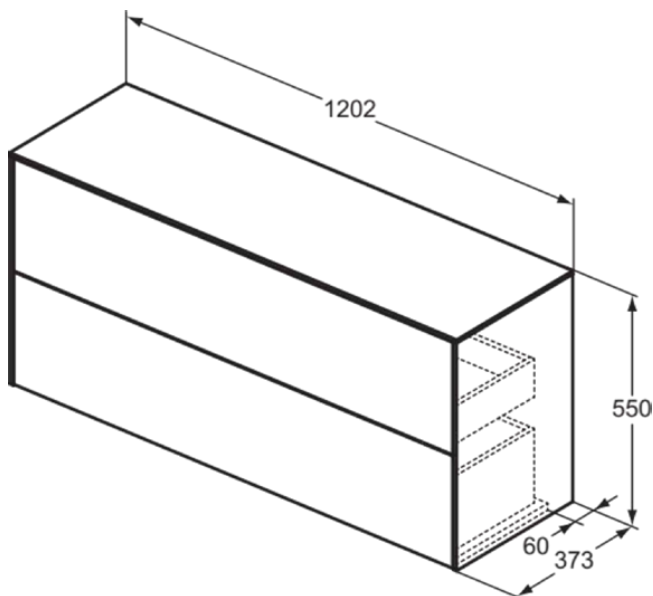

CONCA

T4330Y1

CONCA | Waschtisch-Unterschrank 1202x373x550 mm in weiß matt lackiert, 2 Schubladen | Vollauszug, Push-to-open, SoftClosing, Vormontiert, Nachhaltig gewonnenes Holz, Echtholz furnier

Bild & Zeichnung

Allgemeine Informationen

Produktkategorie:	Möbel
Produktart:	Waschtisch-Unterschrank
Marke:	Ideal Standard
Kollektion:	CONCA
Designer:	Palomba Serafini Associati
Colour:	Y1 - Weiß Matt Lackiert
Oberflächenveredelung:	Matt
Höhe (mm):	550
Breite (mm):	1202
Ausladung (mm):	373
Befestigungsart:	Befestigungsset
Nettogewicht (kg):	44.50
EAN Code:	8014140464518

CONCA

T4330Y1

CONCA | Waschtisch-Unterschrank 1202x373x550 mm in weiß matt lackiert, 2 Schubladen | Vollauszug, Push-to-open, SoftClosing, Vormontiert, Nachhaltig gewonnenes Holz, Echtholz furnier

Produktspezifikationen