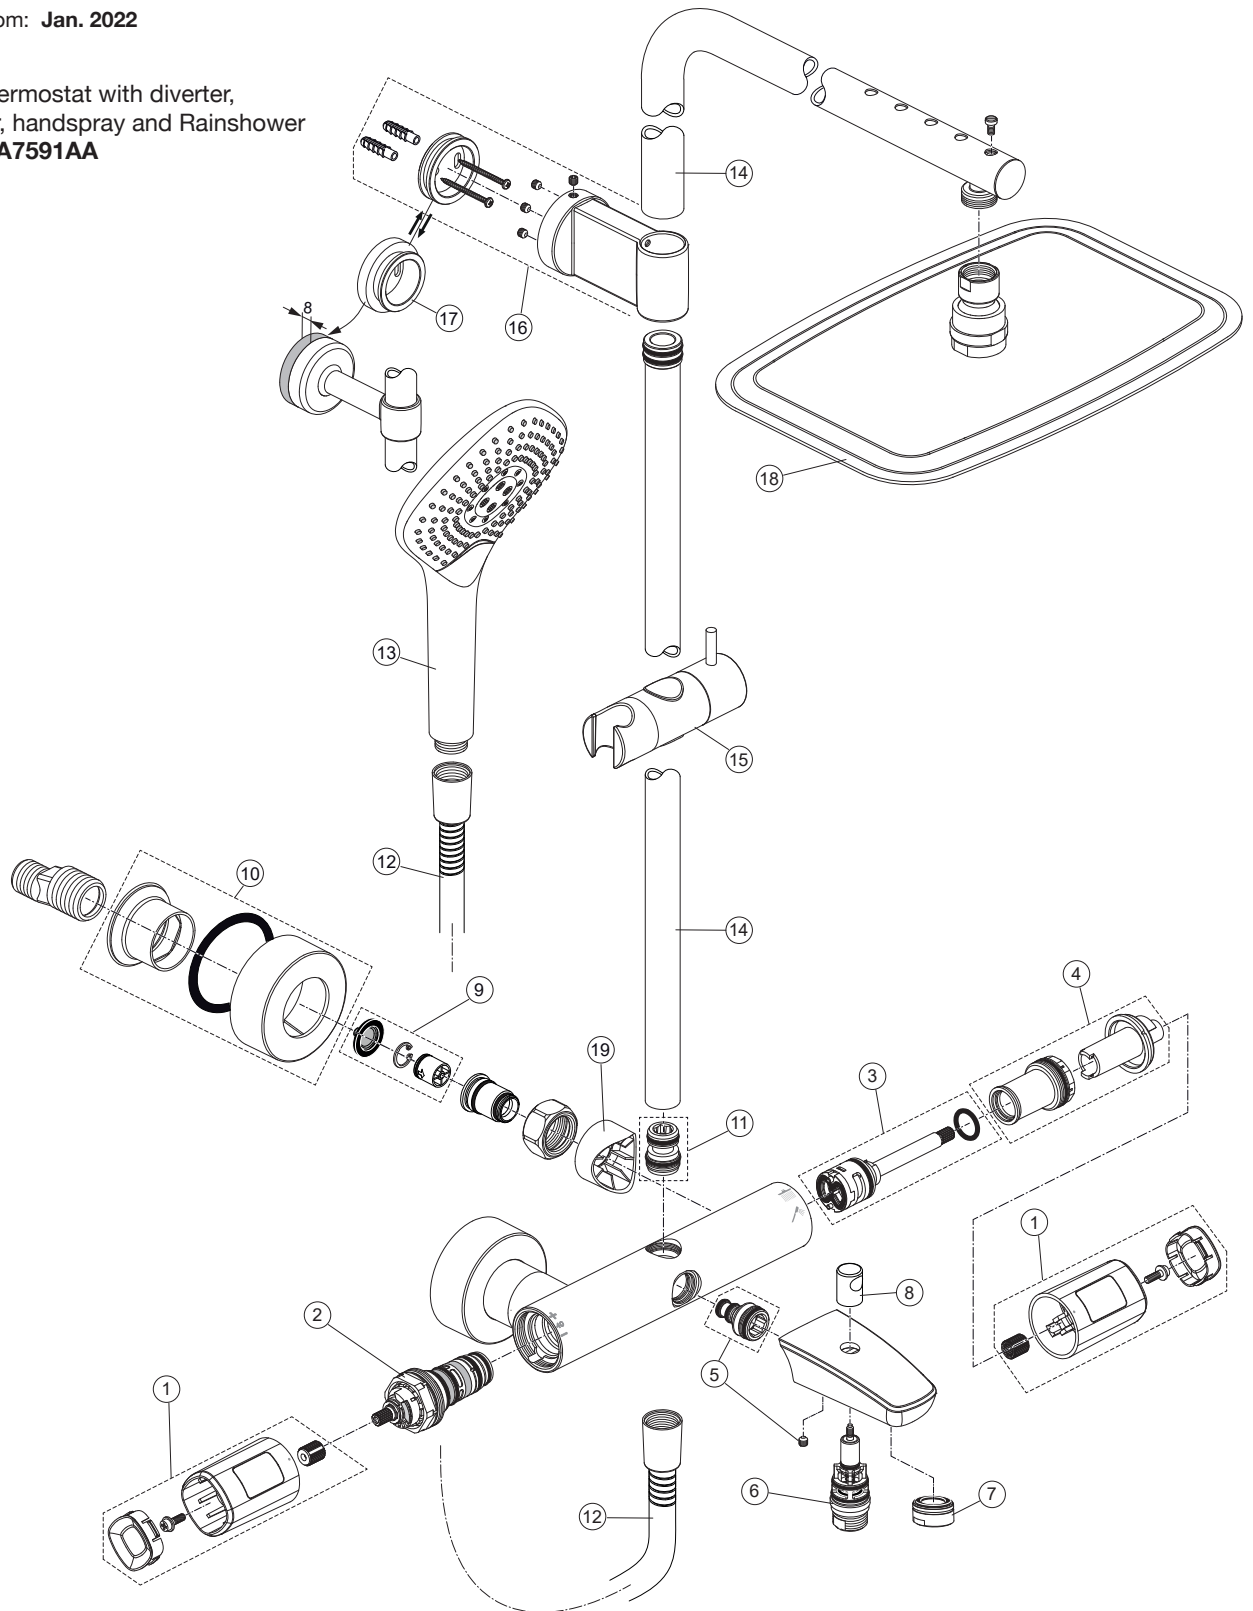

Produced from: Jan. 2022

Shower Thermostat with diverter,  
shower bar, handspray and Rainshower  
chrome **A7591AA**

Pos.	Description	Part-Number	Qty.	Pos.	Description	Part-Number	Qty.
1	Handle cpl.	<b>A 861 386 AA</b>	1 Set	11	Connection nipple cpl.	<b>A 861 385 NU</b>	1 Set
2	Thermostatic Cartridge cpl.	<b>A 861 371 NU</b>	1 pcs	12	Shower hose 1750 mm	<b>BE 175 AA</b>	1 pcs
3	Stop valve with diverter	<b>A 861 375 NU</b>	1 Set	13	Handspray 3Func. Ø135	<b>B 1760 AA</b>	1 pcs
4	Thread ring + stopring cpl.	<b>A 861 376 NU</b>	1 Set	14	Telescope Shower bar	<b>A 861 572 AA</b>	1 pcs
5	Connection nipple cpl.	<b>A 861 571 NU</b>	1 Set	15	Slider & holder f. handshr.	<b>B 961 024 AA</b>	1 Set
6	Diverter complete	<b>B 960 167 AA</b>	1 pcs	16	Wall fixation complete	<b>A 861 539 AA</b>	1 pcs
7	Aerator	<b>A 963 181 NU</b>	1 pcs	17	Fixing plate extension 8mm	<b>A 861 508 AA</b>	1 pcs
8	Pull knob	<b>B 960 486 AA</b>	1 pcs	18	Headshower 200 x 300 mm	<b>B 0390 MY</b>	1 pcs
9	Non-return valve	<b>A 861 372 NU</b>	1 Set	19	Escutcheon Ø32	<b>A 861 816 AA</b>	2 pcs
10	Escutcheon cpl.	<b>B 961 016 AA</b>	2 Set				