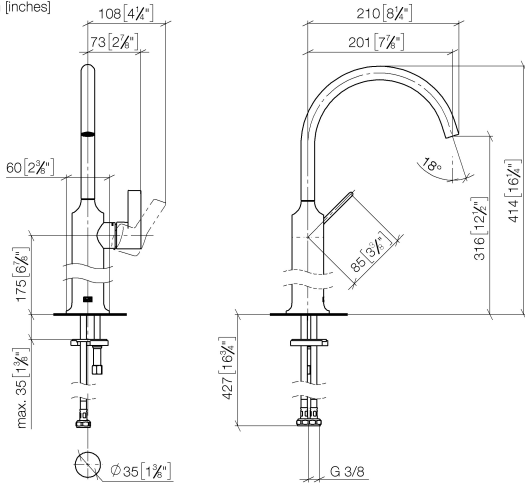

**VAIA Waschtisch-Einhandbatterie mit erhöhtem Standfuß ohne Ablaufgarnitur -  
Dark Platinum gebürstet**

VAIA

33 534 809

- Ausladung 201 mm
- schwenkbarer Auslauf 360°
- runder luftangereicherter Strahl
- Armaturenhöhe 414 mm
- Höhe bis Luftsprudler 316 mm
- Bohrungsdurchmesser 35 mm
- 2 x Druckschlauch mit 3/8" Überwurfmutter
- Durchfluss max. 5,7 l/min
- 2x Druckschlauch M 8 x 1 eingeschraubt, dichtheitsgeprüft
- Dieses Produkt leistet einen Beitrag zur Erfüllung der Vorgaben von nachhaltigen Gebäudezertifizierungen, z.B. LEED®, BREEAM®, DGNB
- bleifrei

Für den Einsatz an Aufbau-Waschschüsseln.

	Dark Platinum gebürstet	33 534 809-99
	Chrom	33 534 809-00
	Platin gebürstet	33 534 809-06
	Platin	33 534 809-08
	Dark Chrome	33 534 809-19
	Light Gold gebürstet	33 534 809-27
	Messing gebürstet (23kt Gold)	33 534 809-28
	Bronze gebürstet	33 534 809-42
	Champagne gebürstet (22kt Gold)	33 534 809-46
	Champagne (22kt Gold)	33 534 809-47

**VAIA Waschtisch-Einhandbatterie mit erhöhtem Standfuß ohne Ablaufgarnitur -  
Dark Platinum gebürstet**

VAIA

33 534 809  
mm [inches]

**Durchflussdiagramm**

**Codes & Standards**

DIN 4109	Executive Order no. 1007	ISO 3822	Scottish Water Byelaws
UK Water Supply Regulations	Ü-Zeichen		

VAIA

33 534 809

**Ersatzteilstückliste**

**Produktversion ab 3/13/2017**

Nr.	Artikelnummer	Benennung	Verbaumenge	Lieferzeit
	90 28 22 313 00-99	Auslauf 200 mm, 5,7 l/min. - Dark Platinum gebürstet	12	30