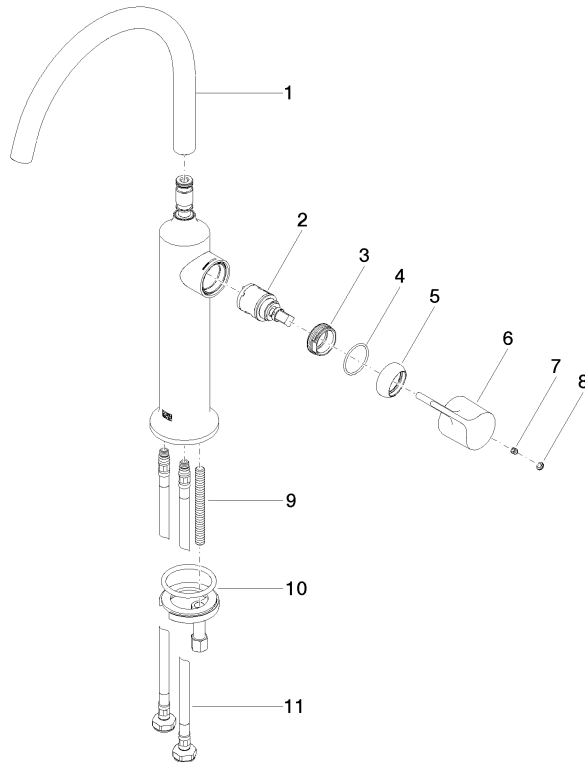

33 534 809

Produktversion ab 3/13/2017

Ersatzteile für die
anderen
Oberflächenvarianten
finden Sie hier:
Chrom