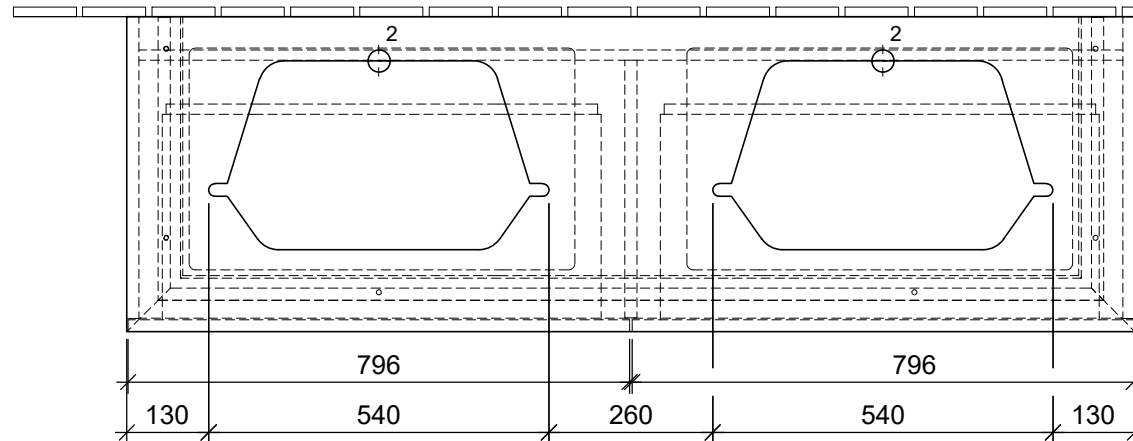

N  L  
 220 - 240V

		A1
4142 61 / 64	X	605
4A07 60 / 61	X	630

Legato B76700XX / B767L0XX		 <b>Villeroy &amp; Boch</b> 1748
V01 / 18.01.2022	1:12	