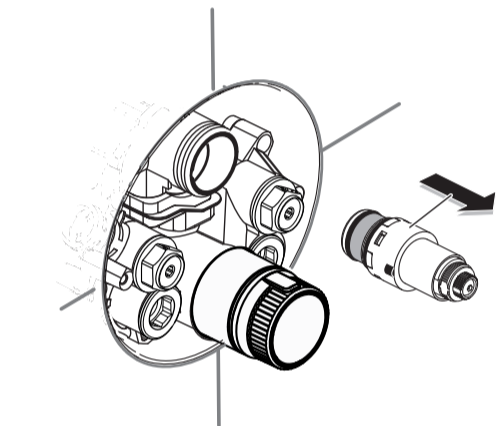

Spare Parts / Ersatzteile / Pièces de recharge / Pezzi di Ricambio / Piezas de requesto /
Parte de reposição / Reserveonderdelen / Reservdelar / Reservedeler / Varaosat /
Vraosat / Varahlutir / Ανταλλακτικά / Yedek Parçalar / Náhradní díly / Náhradné diely /
Nadomestni deli / Резервни части / Запчасти / Części Zapasowe / Piese de schimb /
Rendelhető alkatrészek / Запасні частини / Reservni delovi / Резервни делови /
Резервни делови / Atsarginių dalių / Tellitavad varuosad / Rezervju daļu

XX = AA, AD...

1	A 963 131 NU
2	A 963 132 NU
3	A 963 146 NU
4	A 960 890 NU
5	A 960 891 NU
6	A 960 706 NU
7	A 861 575 NU
8	A 861 577 XX
9	A 861 576 NU
10	A 861 588 NU

11	A 861 587 XX	A 7295
	A 861 586 XX	A 7301
12	A 861 580 XX	
13	A 861 581 XX	
14	A 861 582 NU	
15	A 960 704 NU	
	A 962 476 NU