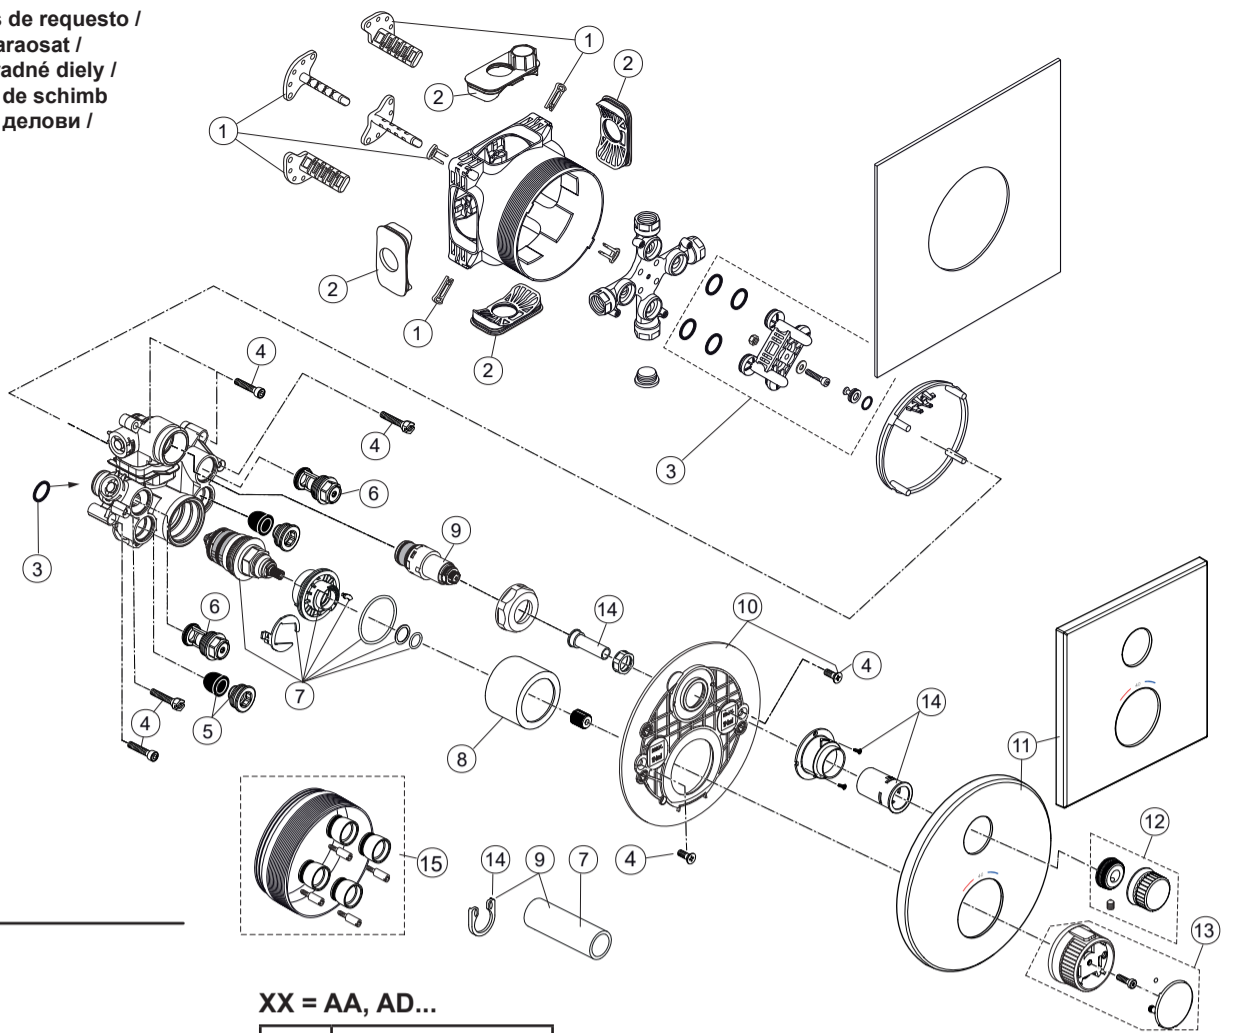

Spare Parts / Ersatzteile / Pièces de recharge / Pezzi di Ricambio / Piezas de requesto /
Parte de reposição / Reserveonderdelen / Reservdelar / Reservedeler / Varaosat /
Vraosat / Varahlutir / Ανταλλακτικά / Yedek Parçalar / Náhradní díly / Náhradné diely /
Nadomestni deli / Резервни части / Запчасти / Części Zapasowe / Piese de schimb /
Rendelhető alkatrészek / Запасні частини / Reservni delovi / Резервни делови /
Резервни делови / Atsarginių dalių / Tellitavad varuosad / Rezervju daļu

XX = AA, AD...

1	A 963 131 NU
2	A 963 132 NU
3	A 963 146 NU
4	A 960 890 NU
5	A 960 891 NU
6	A 960 706 NU
7	A 861 575 NU
8	A 861 577 XX
9	A 861 576 NU
10	A 861 588 NU

11	A 861 587 XX	A 7295
	A 861 586 XX	A 7301
12	A 861 580 XX	
13	A 861 581 XX	
14	A 861 582 NU	
15	A 960 704 NU	
	A 962 476 NU