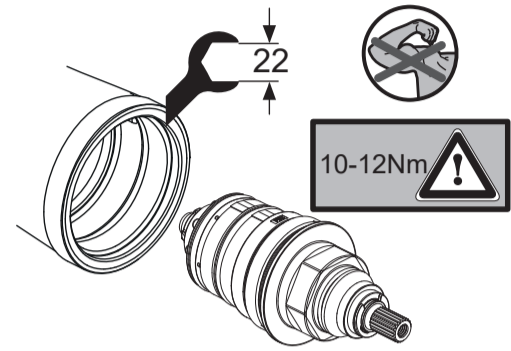

Spare Parts / Ersatzteile / Pièces de recharge / Pezzi di Ricambio / Piezas de requesto /
Parte de reposição / Reserveonderdelen / Reservdelar / Reservedeler / Varaosat /
Vraosat / Varahlutir / Ανταλλακτικά / Yedek Parçalar / Náhradní díly / Náhradné diely /
Nadomestni deli / Резервни части / Запчасти / Części Zapasowe / Piese de schimb /
Rendelhető alkatrészek / Запасні частини / Reservni delovi / Резервни делови /
Резервни делови / Atsarginių dalių / Tellitavad varuosad / Rezervju daļu

XX = AA, AD...

1	A 963 131 NU
2	A 963 132 NU
3	A 963 146 NU
4	A 960 890 NU
5	A 960 891 NU
6	A 960 706 NU
7	A 861 575 NU
8	A 861 577 XX
9	A 861 576 NU
10	A 861 588 NU

11	A 861 587 XX	A 7295
	A 861 586 XX	A 7301
12	A 861 580 XX	
13	A 861 581 XX	
14	A 861 582 NU	
15	A 960 704 NU	
	A 962 476 NU