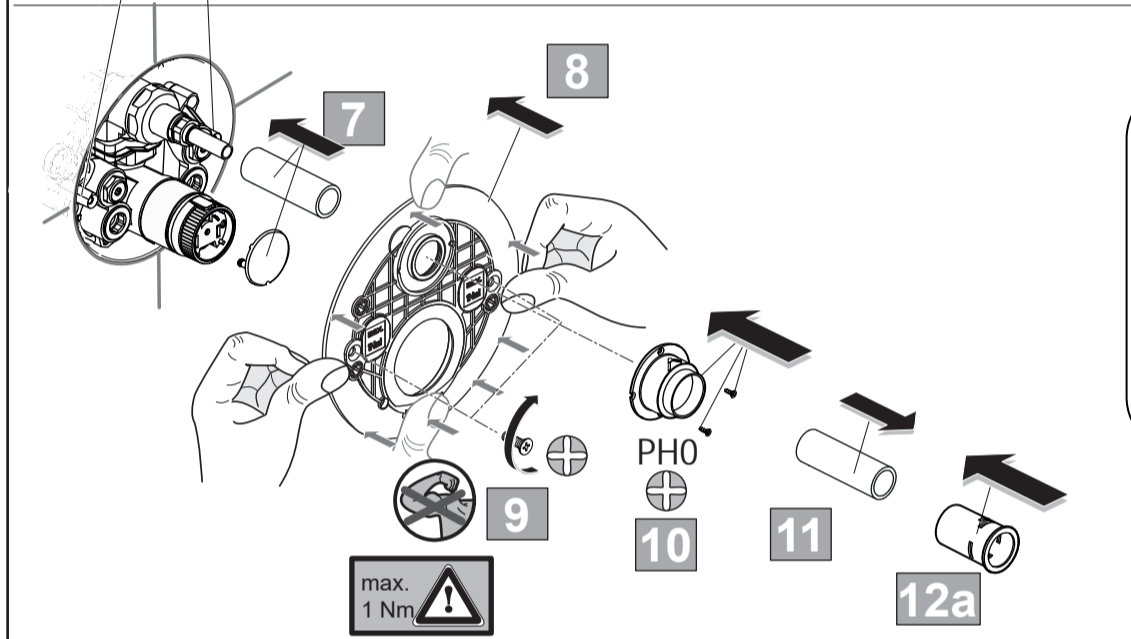

	P bar		MAX. 10		5			Q (3 bar)
	T °C		MAX. 80		65			l/min
					55			18