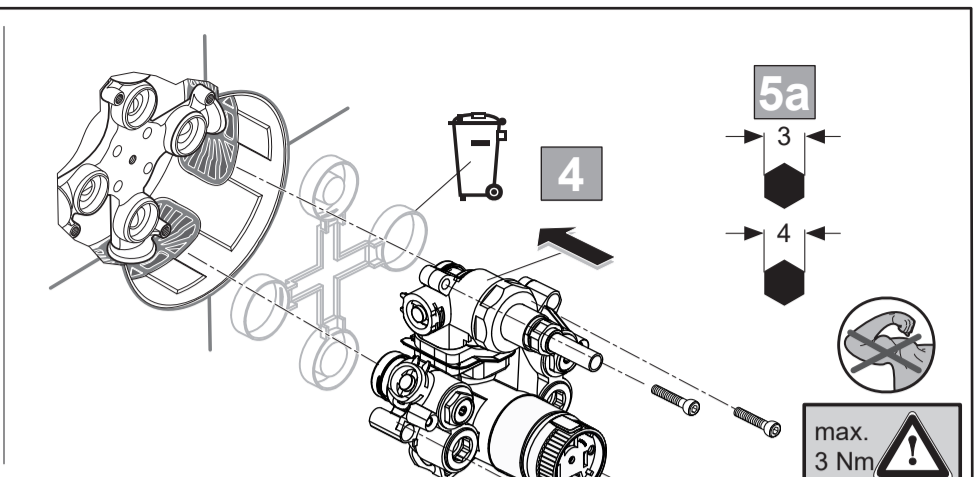

	P bar		MAX. 10		5			Q (3 bar)
	T °C		MAX. 80		65			l/min
					55			18