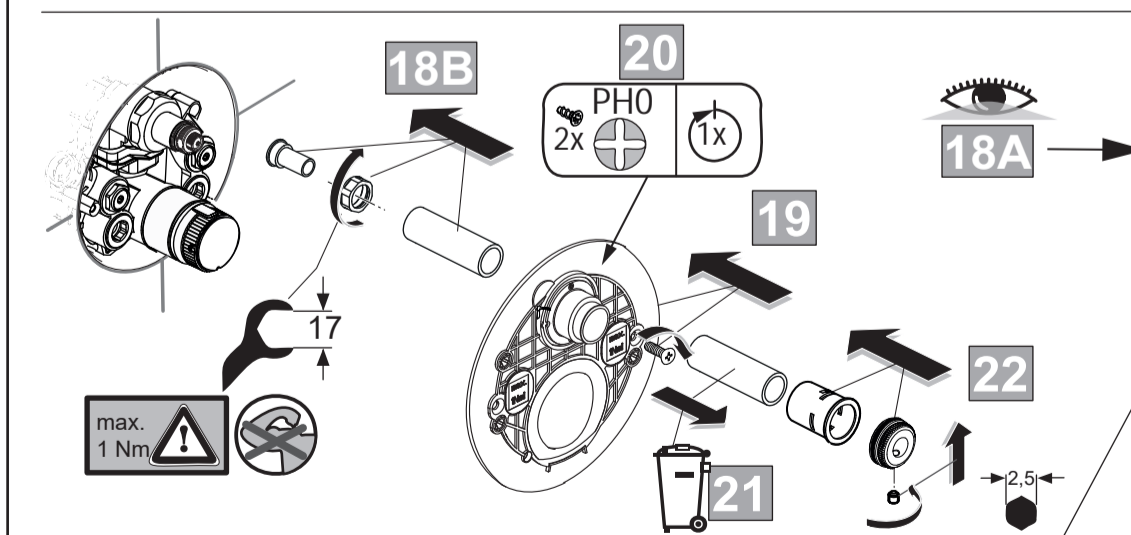

	P bar		MAX. 10		5			Q (3 bar)
	T °C		MAX. 80		65			l/min
					55			18