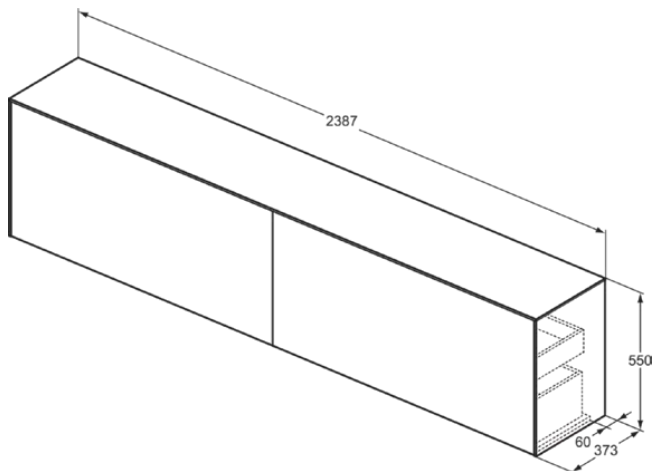

CONCA

T4341Y2

CONCA | Waschtisch-Unterschrank 2387x373x550 mm in anthrazit matt lackiert, 4 Schubladen | Vollauszug, Push-to-open, SoftClosing, Vormontiert, Nachhaltig gewonnenes Holz, Echtholz furnier

Bild & Zeichnung

Allgemeine Informationen

Produktkategorie:	Möbel
Produktart:	Waschtisch-Unterschrank
Marke:	Ideal Standard
Kollektion:	CONCA
Designer:	Palomba Serafini Associati
Colour:	Y2 - Anthrazit Matt Lackiert
Oberflächenveredelung:	Matt
Höhe (mm):	550
Breite (mm):	2387
Ausladung (mm):	373
Befestigungsart:	Befestigungsset
Nettogewicht (kg):	87.50
EAN Code:	8014140465188