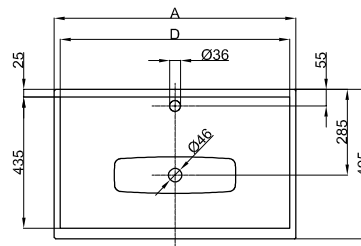

BetteLux Einbau

Armaturempfehlung:

Ausladung Armatur: Wandabstand x mm + ca. 238 mm ab Außenkante

Armaturempfehlung:

Ausladung Armatur: ca. 186 mm ab Mitte Hahnloch

Lieferumfang

Inklusive Befestigungsmaterial.

Inklusive schallreduzierender Antidröhn-Matten.

Design: Tesseraux + Partner

Abmessung

Bestell-Nr.	Maße in mm	A	D
A160	600 x 495 x 120	600	560
A160 HLW1	600 x 495 x 120	600	560
A161	800 x 495 x 120	800	760
A161 HLW1	800 x 495 x 120	800	760