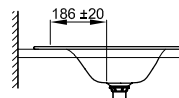

BetteLux Einbau

Armaturempfehlung:

Ausladung Armatur: Wandabstand x mm + ca. 238 mm ab Außenkante

Armaturempfehlung:

Ausladung Armatur: ca. 186 mm ab Mitte Hahnloch

Lieferumfang

Inklusive Befestigungsmaterial.

Inklusive schallreduzierender Antidröhn-Matten.

Design: Tesseraux + Partner

Abmessung

Bestell-Nr.	Maße in mm	A	D
A160	600 x 495 x 120	600	560
A160 HLW1	600 x 495 x 120	600	560
A161	800 x 495 x 120	800	760
A161 HLW1	800 x 495 x 120	800	760