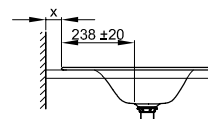

BetteLux Einbau

Armaturempfehlung:

Ausladung Armatur: Wandabstand x mm + ca. 238 mm ab Außenkante

Armaturempfehlung:

Ausladung Armatur: ca. 186 mm ab Mitte Hahnloch

Lieferumfang

Inklusive Befestigungsmaterial.

Inklusive schallreduzierender Antidröhn-Matten.

Design: Tesseraux + Partner

Abmessung

Bestell-Nr.	Maße in mm	A	D
A160	600 x 495 x 120	600	560
A160 HLW1	600 x 495 x 120	600	560
A161	800 x 495 x 120	800	760
A161 HLW1	800 x 495 x 120	800	760