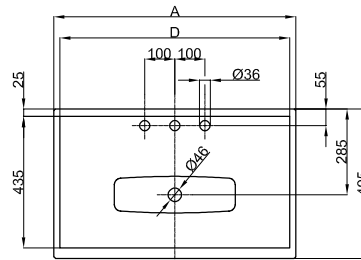

BetteLux Einbau

Armaturempfehlung:

Ausladung Armatur: Wandabstand x mm + ca. 238 mm ab Außenkante

Armaturempfehlung:

Ausladung Armatur: ca. 186 mm ab Mitte Hahnloch

Lieferumfang

Inklusive Befestigungsmaterial.

Inklusive schallreduzierender Antidröhn-Matten.

Design: Tesseraux + Partner

Abmessung

Bestell-Nr.	Maße in mm	A	D
A160	600 x 495 x 120	600	560
A160 HLW1	600 x 495 x 120	600	560
A161	800 x 495 x 120	800	760
A161 HLW1	800 x 495 x 120	800	760