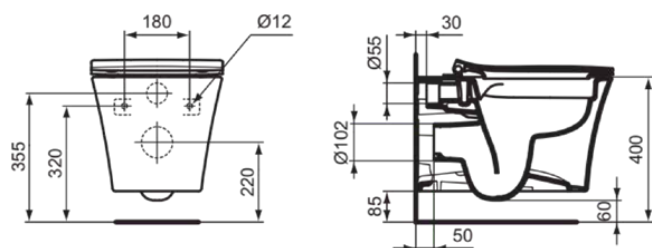

## E2636MA

LDV | Wand-WC 360x545x340 mm in weiß, CL1 Vollspülung 3.9 - 6 l/min, horizontaler Ablauf | CL1, CL2, Spülrandlose Spültechnologie RimLS+, IdealPlus

### Allgemeine Informationen

Produktkategorie:	Toiletten
Produktart:	Wand-WC
Marke:	Ideal Standard
Kollektion:	LDV
Designer:	Palomba Serafini Associati
Colour:	MA - Weiß
Oberflächenveredelung:	glänzend
Maximale Höhe (mm):	340
Maximale Breite (mm):	360
Ausladung (mm):	545
Befestigungsart:	Befestigungsschrauben
Nettogewicht (kg):	22.00
EAN Code:	5017830563877