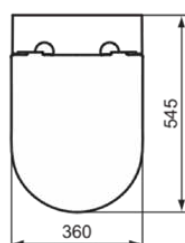

## E2636MA

LDV | Wand-WC 360x545x340 mm in weiß, CL1 Vollspülung 3.9 - 6 l/min, horizontaler Ablauf | CL1, CL2, Spülrandlose Spültechnologie RimLS+, IdealPlus

### Allgemeine Informationen

Produktkategorie:	Toiletten
Produktart:	Wand-WC
Marke:	Ideal Standard
Kollektion:	LDV
Designer:	Palomba Serafini Associati
Colour:	MA - Weiß
Oberflächenveredelung:	glänzend
Maximale Höhe (mm):	340
Maximale Breite (mm):	360
Ausladung (mm):	545
Befestigungsart:	Befestigungsschrauben
Nettogewicht (kg):	22.00
EAN Code:	5017830563877