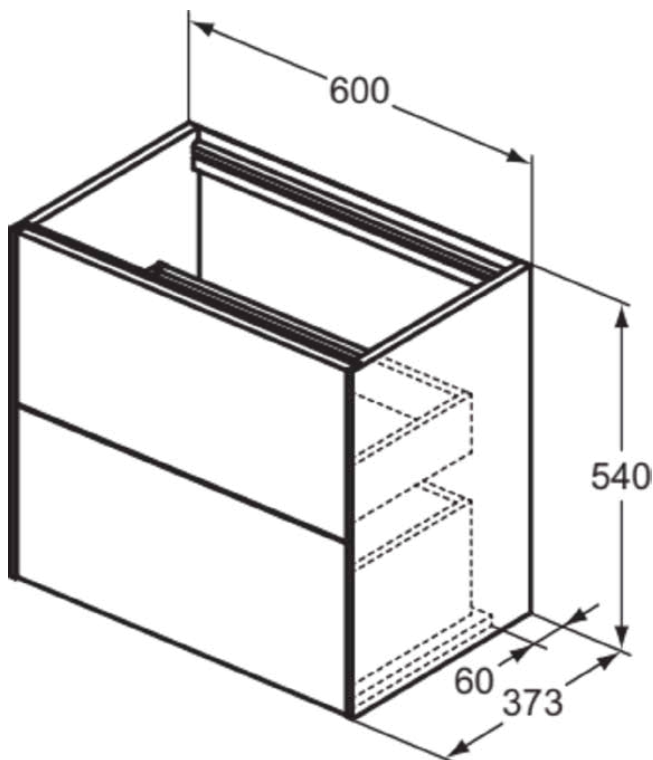

CONCA

T4354Y6

CONCA | Waschtisch-Unterschrank 600x373x540 mm in eiche hell furnier, 2 Schubladen | Vollauszug, Push-to-open, SoftClosing, Platzsparend, Vormontiert, Nachhaltig gewonnenes Holz, Echtholz furnier

Bild & Zeichnung

Allgemeine Informationen

| | |
|------------------------|----------------------------|
| Produktkategorie: | Möbel |
| Produktart: | Waschtisch-Unterschrank |
| Marke: | Ideal Standard |
| Kollektion: | CONCA |
| Designer: | Palomba Serafini Associati |
| Colour: | Y6 - Eiche Hell Furnier |
| Oberflächenveredelung: | Matt |
| Maximale Höhe (mm): | 540 |
| Maximale Breite (mm): | 600 |
| Ausladung (mm): | 373 |
| Befestigungsart: | Befestigungsset |
| Nettogewicht (kg): | 27.50 |
| EAN Code: | 8014140465713 |