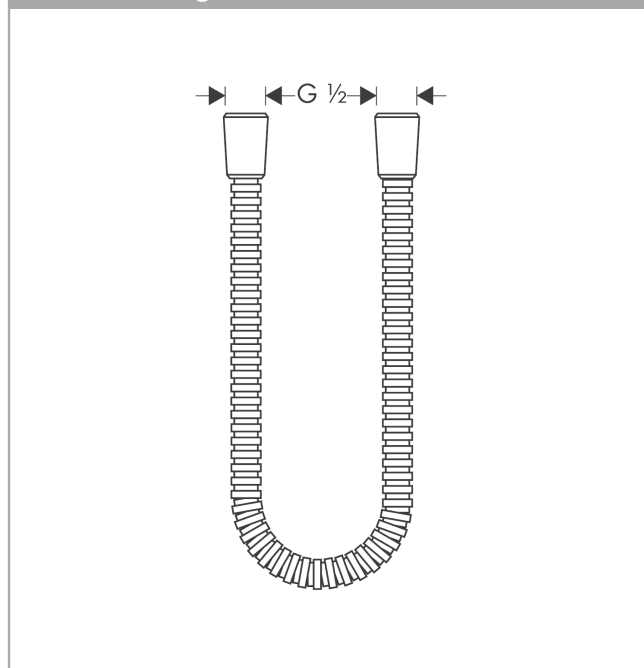

## Metallbrauseschlauch 1,25 m

Oberfläche: **Brushed Brass** Artikelnummer: **28112950**

### Merkmale

- Metallbrauseschlauch
- keine Kunststoffummantelung
- Schlauchlänge: 1,25 m
- Drehwirbel: beidseitig
- knickgeschützt
- Mutter Brauseschlauch: beidseitig konische Mutter
- Anschlussgewinde: G ½

### Produktabbildung

### Maßzeichnung

**Metallbrauseschlauch 1,25 m**

Oberfläche: **Brushed Brass** Artikelnummer: **28112950**

**Explosionszeichnung**

Baujahr: >11/16

**Metallbrauseschlauch 1,25 m**Oberfläche: **Brushed Brass** Artikelnummer: **28112950****Ersatzteilliste**