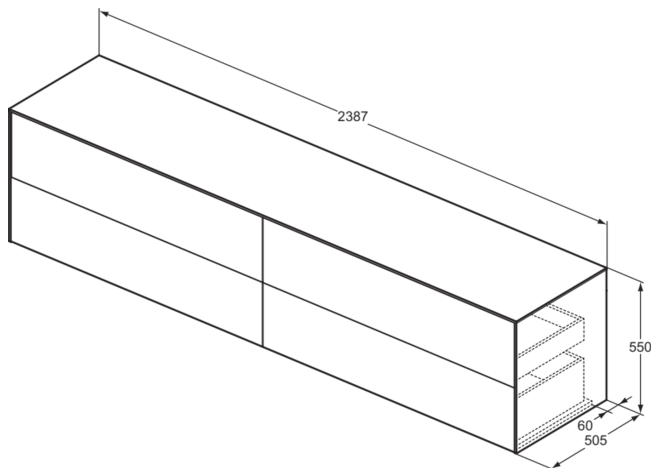

CONCA

T4338Y4

CONCA | Waschtisch-Unterschrank 2387x505x540 mm in eiche geflammt furnier, 4 Schubladen | Vollauszug, Push-to-open, SoftClosing, Vormontiert, Nachhaltig gewonnenes Holz, Echtholzfurnier

Bild & Zeichnung

Allgemeine Informationen

Produktkategorie:	Möbel
Produktart:	Waschtisch-Unterschrank
Marke:	Ideal Standard
Kollektion:	CONCA
Designer:	Palomba Serafini Associati
Colour:	Y4 - Eiche Geflammt Furnier
Oberflächenveredelung:	Matt
Maximale Höhe (mm):	540
Maximale Breite (mm):	2387
Ausladung (mm):	505
Befestigungsart:	Befestigungsset
Nettogewicht (kg):	110.00
EAN Code:	8014140465027

CONCA

T4338Y4

CONCA | Waschtisch-Unterschrank 2387x505x540 mm in eiche geflammt furnier, 4 Schubladen | Vollauszug, Push-to-open, SoftClosing, Vormontiert, Nachhaltig gewonnenes Holz, Echtholz furnier

Produktspezifikationen