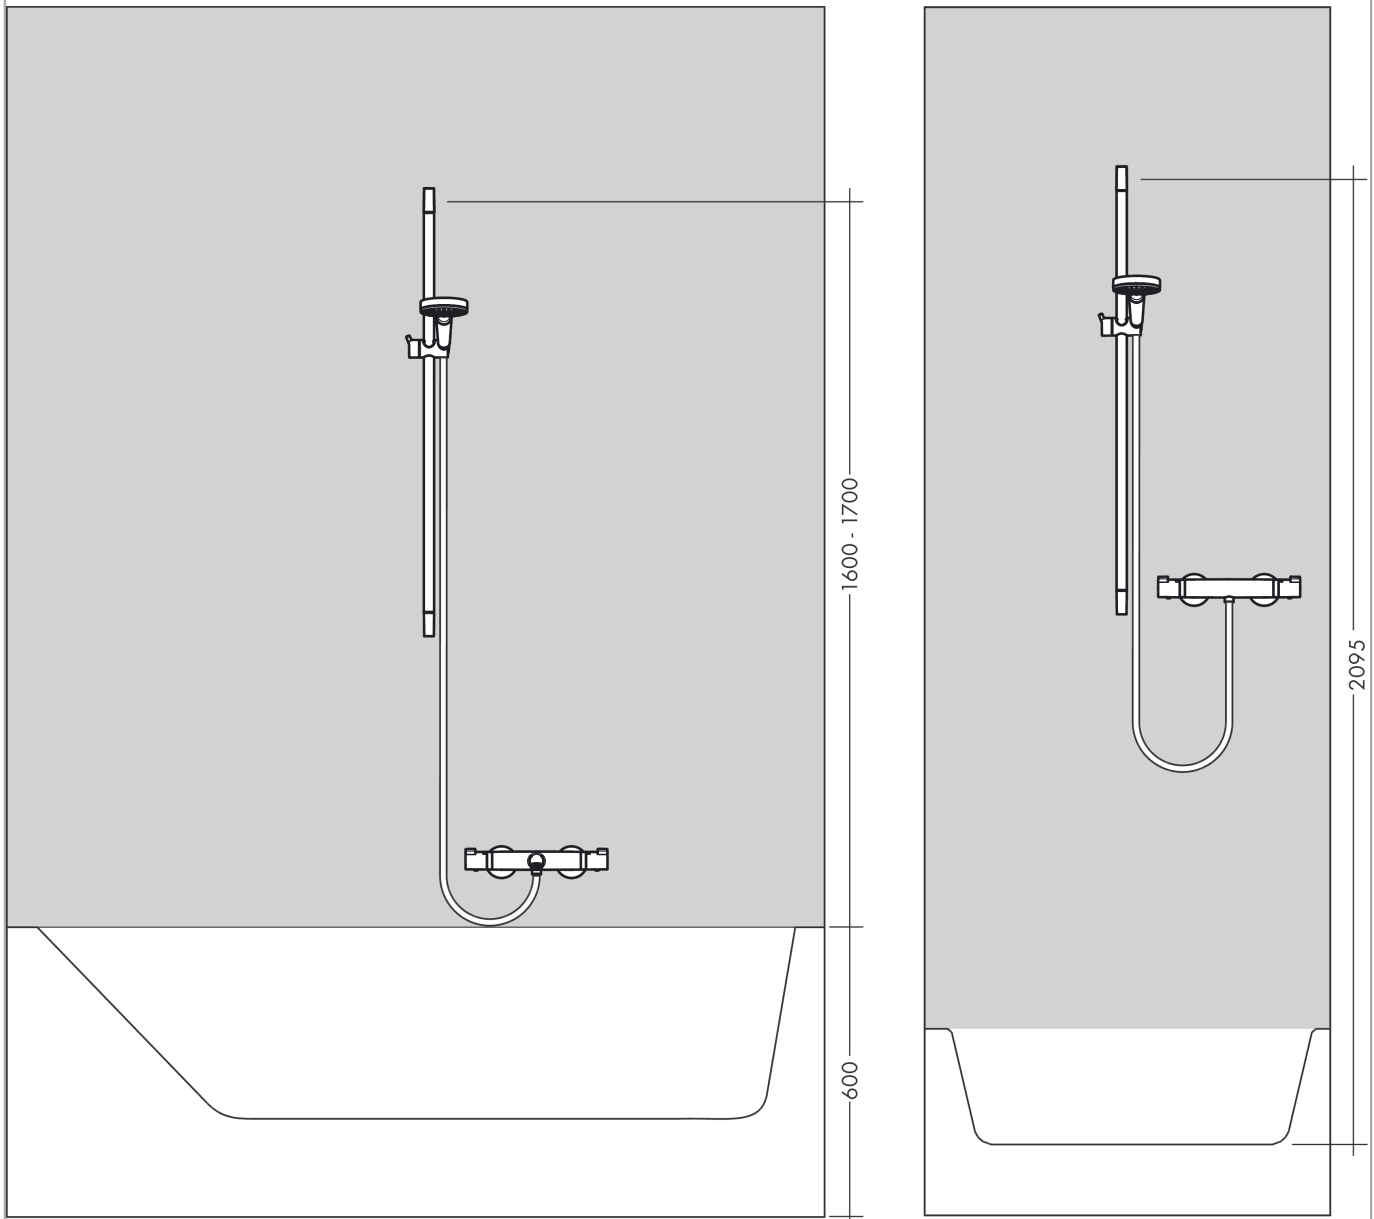

Crometta 85
Brauseset Vario mit Brausestange 65 cm und Seifenschale
 Oberfläche: **Chrom** Artikelnummer: **27764000**

Beschreibung

Merkmale

- besteht aus: Handbrause, Brausestange, Brauseschlauch, Handbrausehalterung, Seifenschale
- Brausekopfgröße: 85 mm
- Strahlart: Normalstrahl, Vario Strahl
- Strahlartenumstellung durch drehbare Strahlscheibe
- Neigungswinkel um 90° verstellbar, Handbrausehalterung schwenkt nach links und rechts sowie oben und unten
- maximale Durchflussmenge bei 3 bar: 17 l/min
- Mindestfließdruck: 1 bar
- Wandbefestigung: Schraubbefestigung
- Wandstützen aus Kunststoff
- Profil Brausestange: rund
- Brausestangendurchmesser: 22 mm
- Bohrabstand 625 mm

Technologie

Produktabbildung

Maßzeichnung

Crometta 85
Brauseset Vario mit Brausestange 65 cm und Seifenschale
 Oberfläche: **Chrom** Artikelnummer: **27764000**

Durchflussdiagramm

Die Verbrauchswerte wurden praxisnah mit den dazugehörigen Armaturen (Thermostat/Mischer/ Unterputzventil) gemessen.

Crometta 85
Brauset Set Vario mit Brausestange 65 cm und Seifenschale
 Oberfläche: **Chrom** Artikelnummer: **27764000**

Einbaubeispiel

Crometta 85
Brauseset Vario mit Brausestange 65 cm und Seifenschale
 Oberfläche: **Chrom** Artikelnummer: **27764000**

Explosionszeichnung

Baujahr: >11/08

Crometta 85
Brauset Vario mit Brausestange 65 cm und Seifenschale
 Oberfläche: **Chrom** Artikelnummer: **27764000**

Ersatzteilliste

Baujahr: >11/08

Pos.	Beschreibung	Artikelnummer	PG	VE
1	Abdeckung	95217000	4	1
2	Fliesenausgleichsscheibe 7 mm	97450000	98	1
3	Befestigungsteile	96179000	4	1
4	Wandstütze	95218000	3	1
5	Brauseschlauch Metaflex'C 1,60 m	28266000	98	1
6	Schieber kompl.	95160000	11	1
7	Schelle zu Casetta, Ø 22 mm	96189000	2	1
8	Ablage Casetta'S	28684000	98	1
9	Handbrause	28562000	98	1
10	Filtereinsatz	97708000	2	1