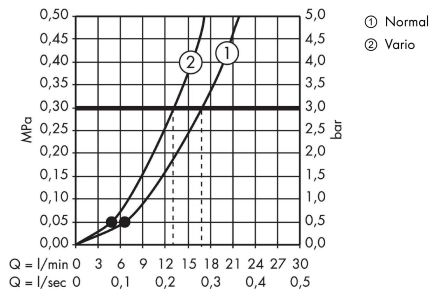

Crometta 85
Brauseset Vario mit Brausestange 65 cm und Seifenschale
 Oberfläche: **Chrom** Artikelnummer: **27764000**

Beschreibung

Merkmale

- besteht aus: Handbrause, Brausestange, Brauseschlauch, Handbrausehalterung, Seifenschale
- Brausekopfgröße: 85 mm
- Strahlart: Normalstrahl, Vario Strahl
- Strahlartenumstellung durch drehbare Strahlscheibe
- Neigungswinkel um 90° verstellbar, Handbrausehalterung schwenkt nach links und rechts sowie oben und unten
- maximale Durchflussmenge bei 3 bar: 17 l/min
- Mindestfließdruck: 1 bar
- Wandbefestigung: Schraubbefestigung
- Wandstützen aus Kunststoff
- Profil Brausestange: rund
- Brausestangendurchmesser: 22 mm
- Bohrabstand 625 mm

Technologie

Produktabbildung

Maßzeichnung

Crometta 85
Brauseset Vario mit Brausestange 65 cm und Seifenschale
 Oberfläche: **Chrom** Artikelnummer: **27764000**

Durchflussdiagramm

Die Verbrauchswerte wurden praxisnah mit den dazugehörigen Armaturen (Thermostat/Mischer/ Unterputzventil) gemessen.

Crometta 85
Brauset Set Vario mit Brausestange 65 cm und Seifenschale
 Oberfläche: **Chrom** Artikelnummer: **27764000**

Einbaubeispiel

Crometta 85
Brauseset Vario mit Brausestange 65 cm und Seifenschale
 Oberfläche: **Chrom** Artikelnummer: **27764000**