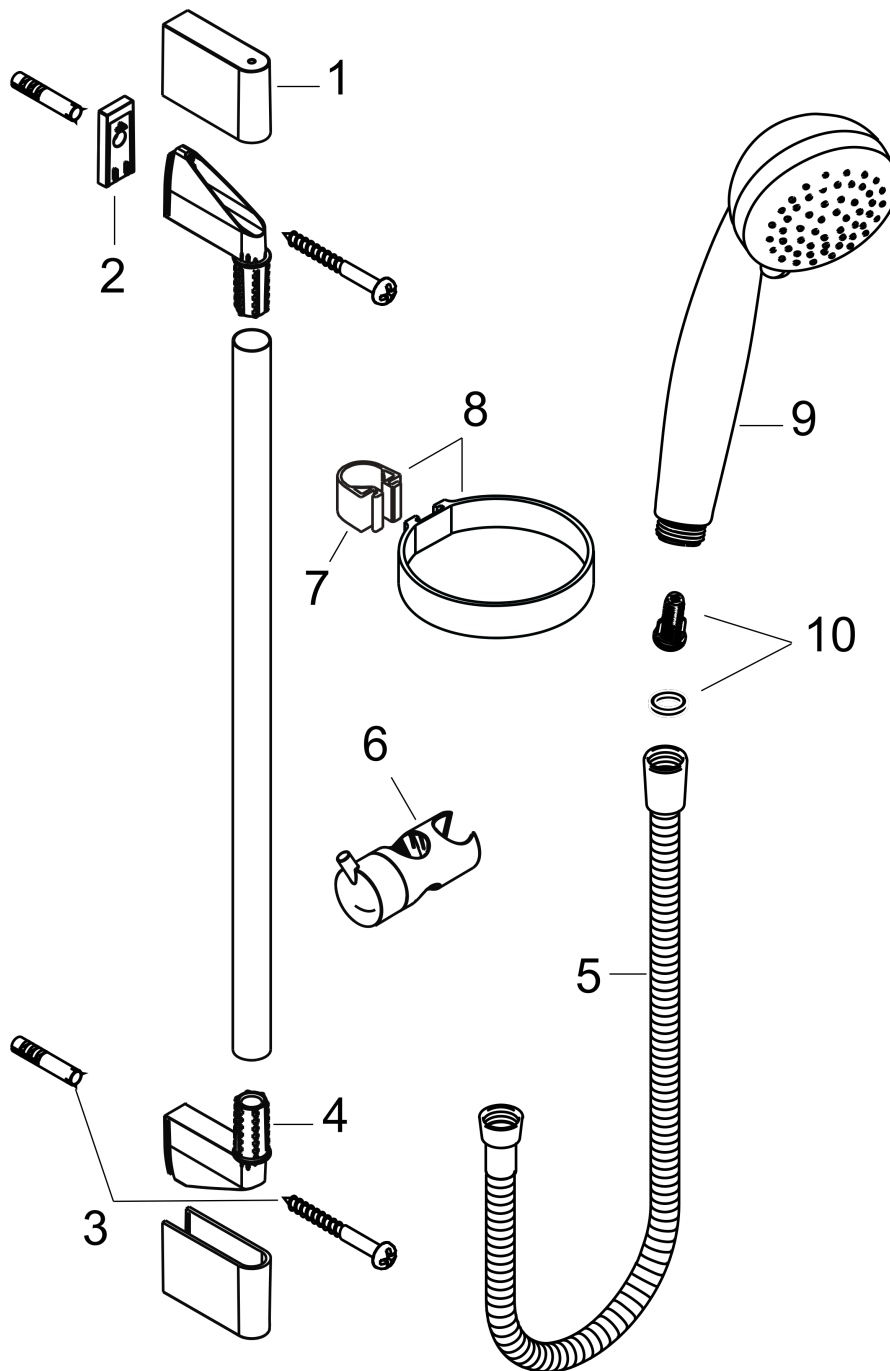

Crometta 85
Brauseset Vario mit Brausestange 65 cm und Seifenschale
 Oberfläche: **Chrom** Artikelnummer: **27764000**

Beschreibung

Merkmale

- besteht aus: Handbrause, Brausestange, Brauseschlauch, Handbrausehalterung, Seifenschale
- Brausekopfgröße: 85 mm
- Strahlart: Normalstrahl, Vario Strahl
- Strahlartenumstellung durch drehbare Strahlscheibe
- Neigungswinkel um 90° verstellbar, Handbrausehalterung schwenkt nach links und rechts sowie oben und unten
- maximale Durchflussmenge bei 3 bar: 17 l/min
- Mindestfließdruck: 1 bar
- Wandbefestigung: Schraubbefestigung
- Wandstützen aus Kunststoff
- Profil Brausestange: rund
- Brausestangendurchmesser: 22 mm
- Bohrabstand 625 mm

Technologie

Produktabbildung

Maßzeichnung

Crometta 85
Brauseset Vario mit Brausestange 65 cm und Seifenschale
 Oberfläche: **Chrom** Artikelnummer: **27764000**

Durchflussdiagramm

Die Verbrauchswerte wurden praxisnah mit den dazugehörigen Armaturen (Thermostat/Mischer/ Unterputzventil) gemessen.

Crometta 85
Brauset Set Vario mit Brausestange 65 cm und Seifenschale
 Oberfläche: **Chrom** Artikelnummer: **27764000**

Einbaubeispiel

Crometta 85
Brauseset Vario mit Brausestange 65 cm und Seifenschale
 Oberfläche: **Chrom** Artikelnummer: **27764000**

Explosionszeichnung

Baujahr: >11/08

Crometta 85
Brauset Vario mit Brausestange 65 cm und Seifenschale
 Oberfläche: **Chrom** Artikelnummer: **27764000**

Ersatzteilliste

Baujahr: >11/08

Pos.	Beschreibung	Artikelnummer	PG	VE
1	Abdeckung	95217000	4	1
2	Fliesenausgleichsscheibe 7 mm	97450000	98	1
3	Befestigungsteile	96179000	4	1
4	Wandstütze	95218000	3	1
5	Brauseschlauch Metaflex'C 1,60 m	28266000	98	1
6	Schieber kompl.	95160000	11	1
7	Schelle zu Casetta, Ø 22 mm	96189000	2	1
8	Ablage Casetta'S	28684000	98	1
9	Handbrause	28562000	98	1
10	Filtereinsatz	97708000	2	1