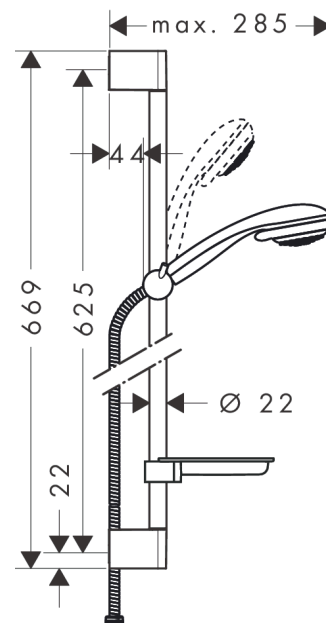

Crometta 85
Brauseset Vario mit Brausestange 65 cm und Seifenschale
 Oberfläche: **Chrom** Artikelnummer: **27764000**

Beschreibung

Merkmale

- besteht aus: Handbrause, Brausestange, Brauseschlauch, Handbrausehalterung, Seifenschale
- Brausekopfgröße: 85 mm
- Strahlart: Normalstrahl, Vario Strahl
- Strahlartenumstellung durch drehbare Strahlscheibe
- Neigungswinkel um 90° verstellbar, Handbrausehalterung schwenkt nach links und rechts sowie oben und unten
- maximale Durchflussmenge bei 3 bar: 17 l/min
- Mindestfließdruck: 1 bar
- Wandbefestigung: Schraubbefestigung
- Wandstützen aus Kunststoff
- Profil Brausestange: rund
- Brausestangendurchmesser: 22 mm
- Bohrabstand 625 mm

Technologie

Produktabbildung

Maßzeichnung

Crometta 85
Brauseset Vario mit Brausestange 65 cm und Seifenschale
 Oberfläche: **Chrom** Artikelnummer: **27764000**

Durchflussdiagramm

Die Verbrauchswerte wurden praxisnah mit den dazugehörigen Armaturen (Thermostat/Mischer/ Unterputzventil) gemessen.

Crometta 85
Brauset Set Vario mit Brausestange 65 cm und Seifenschale
 Oberfläche: **Chrom** Artikelnummer: **27764000**

Einbaubeispiel

Crometta 85
Brauseset Vario mit Brausestange 65 cm und Seifenschale
 Oberfläche: **Chrom** Artikelnummer: **27764000**

Explosionszeichnung

Baujahr: >11/08

Crometta 85
Brauset Vario mit Brausestange 65 cm und Seifenschale
 Oberfläche: **Chrom** Artikelnummer: **27764000**

Ersatzteilliste

Baujahr: >11/08

Pos.	Beschreibung	Artikelnummer	PG	VE
1	Abdeckung	95217000	4	1
2	Fliesenausgleichsscheibe 7 mm	97450000	98	1
3	Befestigungsteile	96179000	4	1
4	Wandstütze	95218000	3	1
5	Brauseschlauch Metaflex'C 1,60 m	28266000	98	1
6	Schieber kompl.	95160000	11	1
7	Schelle zu Casetta, Ø 22 mm	96189000	2	1
8	Ablage Casetta'S	28684000	98	1
9	Handbrause	28562000	98	1
10	Filtereinsatz	97708000	2	1