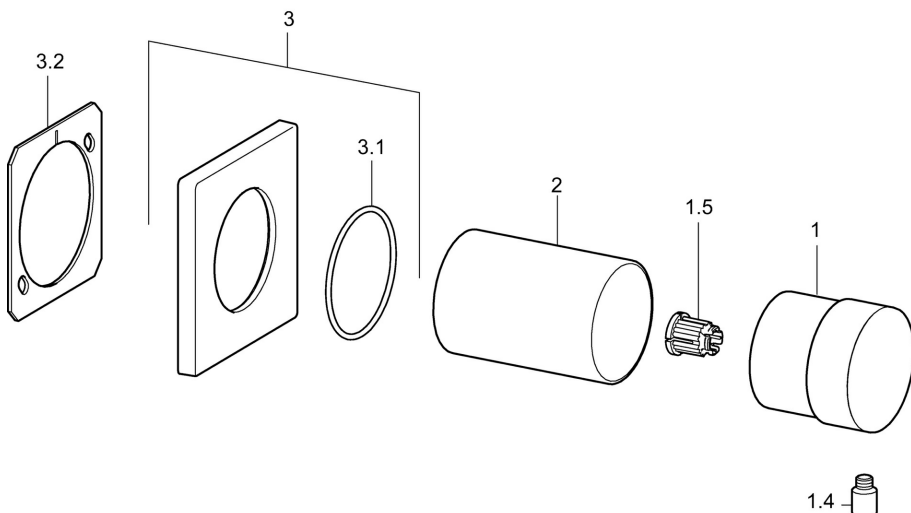

EAN: 4015474187269
static.hansa.com/02879172

- Zubehör
- Fertigmontageset
- Wandmontage für Unterputz-Einbaukörper
- Chrom
- Rosette eckig, Rosette rund

Technische Daten

Ersatzteile

SP02879172

| | Name | Art.-Nr. |
|------|------------------------------------|----------|
| 1 | Griff | 59913345 |
| 1.4 | Hebel, 9 mm M6 | 59913348 |
| 1.5 | Adapter Weiss | 59910235 |
| 2 | Abdeckhülse Ausgelaufen | 59913431 |
| 3 | Abdeckplatte, 75x75 Ausgelaufen | 59913430 |
| 3.1 | O-Ring, d 45x2 Ausgelaufen | 59912529 |
| 3.2 | PVC-Befestigungsplatte Ausgelaufen | 59913429 |
| N.I. | Rosette | 59911737 |