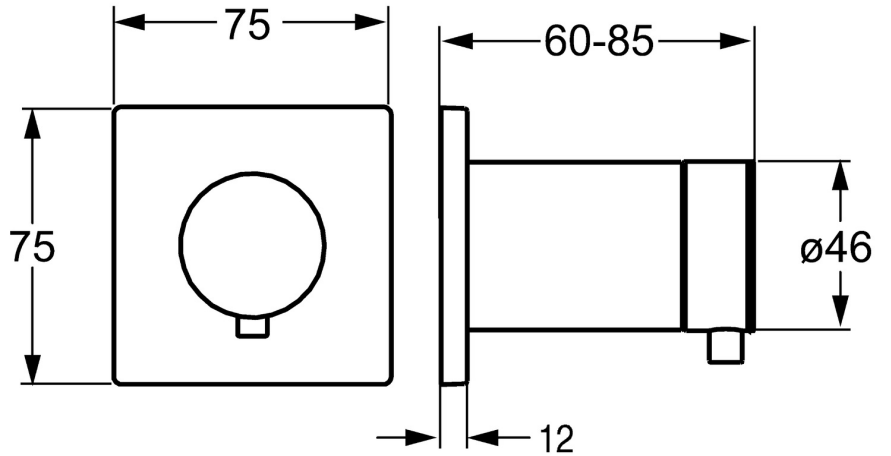

EAN: 4015474187269
static.hansa.com/02879172

- Zubehör
- Fertigmontageset
- Wandmontage für Unterputz-Einbaukörper
- Chrom
- Rosette eckig, Rosette rund

Technische Daten

Ersatzteile

SP02879172

| | Name | Art.-Nr. |
|------|------------------------------------|----------|
| 1 | Griff | 59913345 |
| 1.4 | Hebel, 9 mm M6 | 59913348 |
| 1.5 | Adapter Weiss | 59910235 |
| 2 | Abdeckhülse Ausgelaufen | 59913431 |
| 3 | Abdeckplatte, 75x75 Ausgelaufen | 59913430 |
| 3.1 | O-Ring, d 45x2 Ausgelaufen | 59912529 |
| 3.2 | PVC-Befestigungsplatte Ausgelaufen | 59913429 |
| N.I. | Rosette | 59911737 |