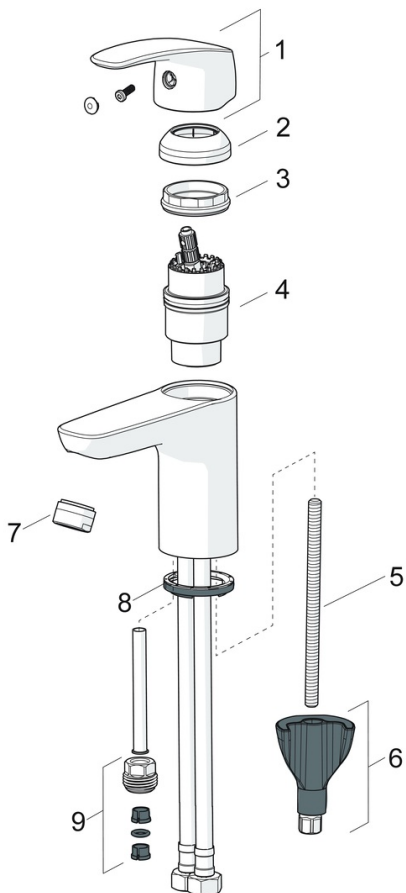

SP58150171

	Name	Art.-Nr.
1	Absperrgriff	59914395
2	Oberteil, G1/2	59914111
3	Schmutzfilter, G3/4	59911076
4	Temperatur-Wählgriff	59914396
5	O-Ringsatz	59914113
6	Thermostatkartusche, 3.4	59914114
N.I.	Gegenmutter, M36x1.5, SW38	59914319
N.I.	S-Anschluss, G3/4xG1/2	59904793
N.I.	Kombinator	59914472

SP45052283

	Name	Art.-Nr.
01	Hebel	59914453
02	Abdeckkappe	59914478
03	Spann-Mutter, M42x1.5, SW 38	59914128
04	Kartusche, 4.0 Classic	59914129
05	Befestigungsschraube, M8x1, L=130	59914474
06	Befestigungssatz	59914475
07	Luftsprudler, M24x1, 6 l/min	59914476
08	Bodendichtung	59914591
09	Anschlussnippel Ausgelaufen	59914133
N.I.	Anschlus Schlauch, L=375, G3/8-M10x1	59914188
N.I.	Ablaufgarnitur, (2019-)	59914764

SP44780113

	Name	Art.-Nr.
01	Schieber	59914392
02	Wandbefestigung	59914394