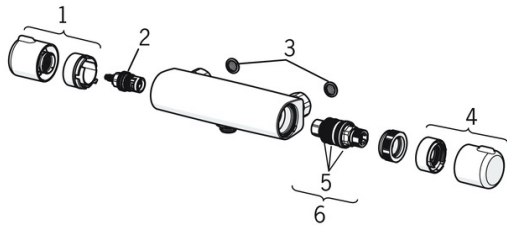

SP58150171

	Name	Art.-Nr.
1	Absperrgriff	59914395
2	Oberteil, G1/2	59914111
3	Schmutzfilter, G3/4	59911076
4	Temperatur-Wählgriff	59914396
5	O-Ringsatz	59914113
6	Thermostatkartusche, 3.4	59914114
N.I.	Gegenmutter, M36x1.5, SW38	59914319
N.I.	S-Anschluss, G3/4xG1/2	59904793
N.I.	Kombinator	59914472

SP45052283

	Name	Art.-Nr.
01	Hebel	59914453
02	Abdeckkappe	59914478
03	Spann-Mutter, M42x1.5, SW 38	59914128
04	Kartusche, 4.0 Classic	59914129
05	Befestigungsschraube, M8x1, L=130	59914474
06	Befestigungssatz	59914475
07	Luftsprudler, M24x1, 6 l/min	59914476
08	Bodendichtung	59914591
09	Anschlussnippel Ausgelaufen	59914133
N.I.	Anschlus Schlauch, L=375, G3/8-M10x1	59914188
N.I.	Ablaufgarnitur, (2019-)	59914764