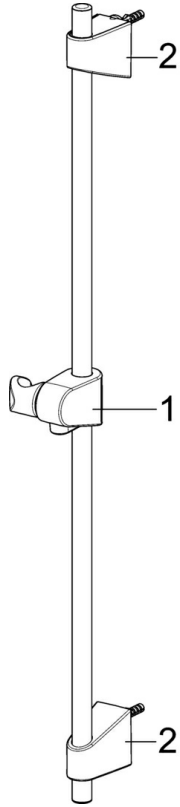

SP58150171

	Name	Art.-Nr.
1	Absperrgriff	59914395
2	Oberteil, G1/2	59914111
3	Schmutzfilter, G3/4	59911076
4	Temperatur-Wählgriff	59914396
5	O-Ringsatz	59914113
6	Thermostatkartusche, 3.4	59914114
N.I.	Gegenmutter, M36x1.5, SW38	59914319
N.I.	S-Anschluss, G3/4xG1/2	59904793
N.I.	Kombinator	59914472

SP45052283

	Name	Art.-Nr.
01	Hebel	59914453
02	Abdeckkappe	59914478
03	Spann-Mutter, M42x1.5, SW 38	59914128
04	Kartusche, 4.0 Classic	59914129
05	Befestigungsschraube, M8x1, L=130	59914474
06	Befestigungssatz	59914475
07	Luftsprudler, M24x1, 6 l/min	59914476
08	Bodendichtung	59914591
09	Anschlussnippel Ausgelaufen	59914133
N.I.	Anschlus Schlauch, L=375, G3/8-M10x1	59914188
N.I.	Ablaufgarnitur, (2019-)	59914764

SP44780113

	Name	Art.-Nr.
01	Schieber	59914392
02	Wandbefestigung	59914394