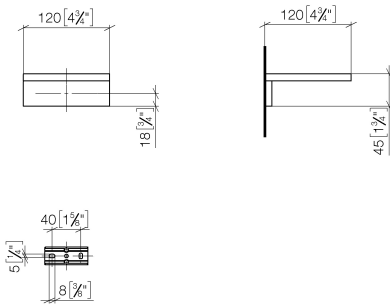

**Seifenhalter Wandmodell - Dark Platinum gebürstet**

MEM

83 410 780

- Breite 120 mm
- Höhe 45 mm
- Ausladung 120 mm

Passt zu: MEM, CYO

	Dark Platinum gebürstet	83 410 780-99
	Chrom	83 410 780-00
	Platin gebürstet	83 410 780-06
	Platin	83 410 780-08
	Dark Chrome	83 410 780-19
	Messing gebürstet (23kt Gold)	83 410 780-28
	Champagne gebürstet (22kt Gold)	83 410 780-46
	Champagne (22kt Gold)	83 410 780-47

83 410 780

mm [inches]

83 410 780

Ersatzteile für die  
anderen  
Oberflächenvarianten  
finden Sie hier:  
Chrom

### Ersatzteilstückliste

Nr.	Artikelnummer	Benennung	Verbaumenge	Lieferzeit
	08 17 78 601-99	Seifenschale 120 x 120 x 10 mm - Dark Platinum gebürstet	8	-

Ersatzteil nicht mehr bestellbar, bitte bestellen Sie den Nachfolgeartikel