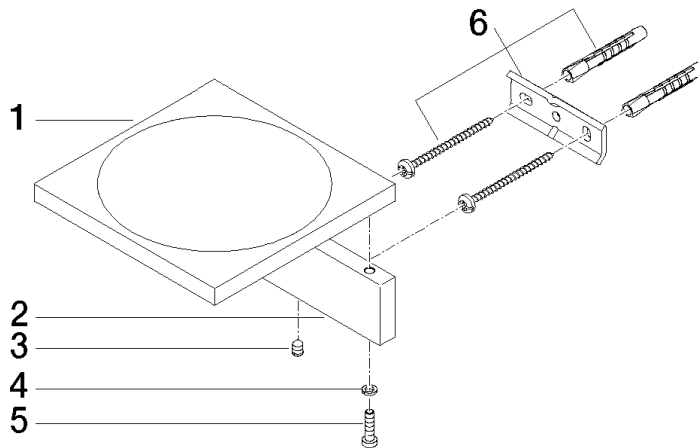

**Seifenhalter Wandmodell - Dark Platinum gebürstet**

MEM

83 410 780

- Breite 120 mm
- Höhe 45 mm
- Ausladung 120 mm

Passt zu: MEM, CYO

	Dark Platinum gebürstet	83 410 780-99
	Chrom	83 410 780-00
	Platin gebürstet	83 410 780-06
	Platin	83 410 780-08
	Dark Chrome	83 410 780-19
	Messing gebürstet (23kt Gold)	83 410 780-28
	Champagne gebürstet (22kt Gold)	83 410 780-46
	Champagne (22kt Gold)	83 410 780-47

83 410 780

mm [inches]

83 410 780

Ersatzteile für die  
anderen  
Oberflächenvarianten  
finden Sie hier:  
Chrom

### Ersatzteilstückliste

Nr.	Artikelnummer	Benennung	Verbaumenge	Lieferzeit
	08 17 78 601-99	Seifenschale 120 x 120 x 10 mm - Dark Platinum gebürstet	8	-

Ersatzteil nicht mehr bestellbar, bitte bestellen Sie den Nachfolgeartikel