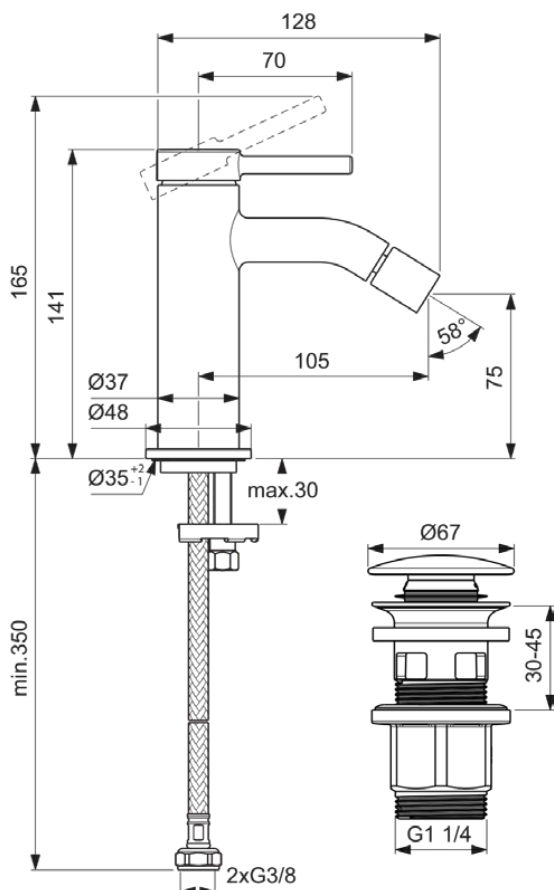

CERALINE NUOVO

BD849AA

CERALINE NUOVO | Bidet Armatur 48x133.5x165 mm, 105 mm vertikaler Abstand bis Mitte Auslauf in chrom, 4 l/min (3 bar), ohne Ablaufgarnitur | EasyFix, Vandalismussicher, SmartShine Oberfläche

Bild & Zeichnung

Allgemeine Informationen

Produktkategorie:	Bidetarmaturen
Produktart:	Bidet Armatur
Marke:	Ideal Standard
Kollektion:	CERALINE NUOVO
Designer:	Palomba Serafini Associati
Colour:	AA - Chrom
Oberflächenveredelung:	glänzend
Höhe (mm):	165
Breite (mm):	48
Ausladung (mm):	133.5
Befestigungsart:	EasyFix
Nettogewicht (kg):	0.83
EAN Code:	3800861131410

Produktspezifikationen

Anzahl der Rosette(n):	1
Anzahl der Griffe:	1
Kugelgelenk-Anschlussgewinde:	M16.5x1
Farbcode:	AA
Farbbeschreibung:	chrom
Easy-Fix Technologie:	Ja
Griffposition:	Oben
Mit Kettenöse:	Nein
Niederdruckmodell:	Nein
Material:	Metall
Material der Rosette(n):	Metall
Materialspezifikation:	Messing
Maximaler Durchfluss bei 3 bar (l/min):	4
Maximaler Durchfluss bei 3 bar (l/min) für alle Auslässe:	4
Durchfluss bei 3 bar (l) - Auslauf:	4