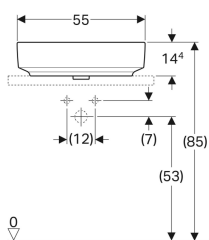

Verwendungszwecke

- Zur Montage auf Arbeitsplatten

Eigenschaften

- Passend zu allen VariForm Badezimmermöbeln

- Elliptisch
- Einfache Montage dank mitgelieferter Ausschnittschablone
- Unterbaufähig

Technische Daten

Werkstoff | Sanitärkeramik

Lieferumfang

- Befestigungsmaterial
- Schablone

Art.-Nr.	Farbe / Oberfläche	Hahnloch	Überlauf	B	H	T	VE1
500.774.00.2 *	weiß / KeraTect	ohne	ohne	55 cm	15.8 cm	40 cm	1 St.

* Auftragsbezogene Produktion

Zubehör

- Geberit Ablaufventil mit freiem Auslauf und Ventilabdeckung
- Geberit Ablaufventil mit freiem Auslauf, Sieb