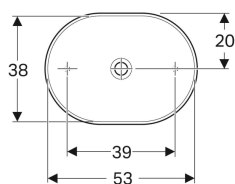

Verwendungszwecke

- Zur Montage auf Arbeitsplatten

Eigenschaften

- Passend zu allen VariForm Badezimmermöbeln

- Elliptisch
- Einfache Montage dank mitgelieferter Ausschnittschablone
- Unterbaufähig

Technische Daten

Werkstoff | Sanitärkeramik

Lieferumfang

- Befestigungsmaterial
- Schablone

Art.-Nr.	Farbe / Oberfläche	Hahnloch	Überlauf	B	H	T	VE1
500.774.00.2 *	weiß / KeraTect	ohne	ohne	55 cm	15.8 cm	40 cm	1 St.

* Auftragsbezogene Produktion

Zubehör

- Geberit Ablaufventil mit freiem Auslauf und Ventilabdeckung
- Geberit Ablaufventil mit freiem Auslauf, Sieb