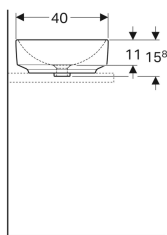

Verwendungszwecke

- Zur Montage auf Arbeitsplatten

Eigenschaften

- Passend zu allen VariForm Badezimmermöbeln

- Elliptisch
- Einfache Montage dank mitgelieferter Ausschnittschablone
- Unterbaufähig

Technische Daten

Werkstoff | Sanitärkeramik

Lieferumfang

- Befestigungsmaterial
- Schablone

Art.-Nr.	Farbe / Oberfläche	Hahnloch	Überlauf	B	H	T	VE1
500.774.00.2 *	weiß / KeraTect	ohne	ohne	55 cm	15.8 cm	40 cm	1 St.

* Auftragsbezogene Produktion

Zubehör

- Geberit Ablaufventil mit freiem Auslauf und Ventilabdeckung
- Geberit Ablaufventil mit freiem Auslauf, Sieb