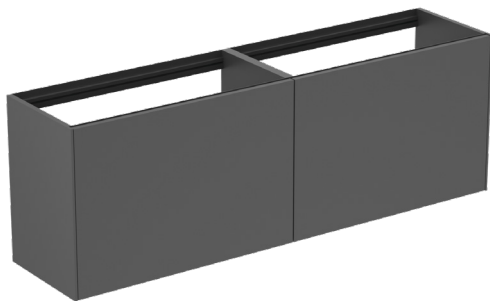

CONCA

T3996Y2

CONCA | Waschtisch-Unterschrank 1585x373x540 mm in anthrazit matt lackiert, 4 Schubladen | Vollauszug, Push-to-open, SoftClosing, Vormontiert, Nachhaltig gewonnenes Holz, Echtholz furnier

Bild & Zeichnung

Allgemeine Informationen

Produktkategorie:	Möbel
Produktart:	Waschtisch-Unterschrank
Marke:	Ideal Standard
Kollektion:	CONCA
Designer:	Palomba Serafini Associati
Colour:	Y2 - Anthrazit Matt Lackiert
Oberflächenveredelung:	Matt
Maximale Höhe (mm):	540
Maximale Breite (mm):	1585
Ausladung (mm):	373
Befestigungsart:	Befestigungsset
Nettogewicht (kg):	61.30
EAN Code:	8014140462927

Features

	Vollauszug		Push-to-open
	SoftClosing		Vormontiert
	Nachhaltig gewonnenes Holz		Echtholz furnier

Downloads

- [Installation Guide](#)
- [Spare Parts List](#)

Produktspezifikationen

Einzugsmechanismus:	Softclosing
Farbcode:	Y2
Farbbeschreibung:	anthrazit matt lackiert
Eckmodell:	Nein
Griff(e):	Grifflos
Einstellbare Montagefüße:	Nein
Material:	Holz
Materialspezifikation (Korpus):	Hochverdichtete 3-Schicht Spanplatte
Anzahl der Türen (gesamt):	0
Anzahl der Türen (links öffnend):	0
Anzahl der Türen (rechts öffnend):	0
Anzahl der Auszüge (gesamt):	4
Anzahl der externen Auszüge:	2
Anzahl der internen Auszüge:	2
Anzahl der offenen Fächer:	0
Anzahl der Rolltüren:	0

CONCA

T3996Y2

CONCA | Waschtisch-Unterschrank 1585x373x540 mm in anthrazit matt lackiert, 4 Schubladen | Vollauszug, Push-to-open, SoftClosing, Vormontiert, Nachhaltig gewonnenes Holz, Echtholz furnier

Produktspezifikationen