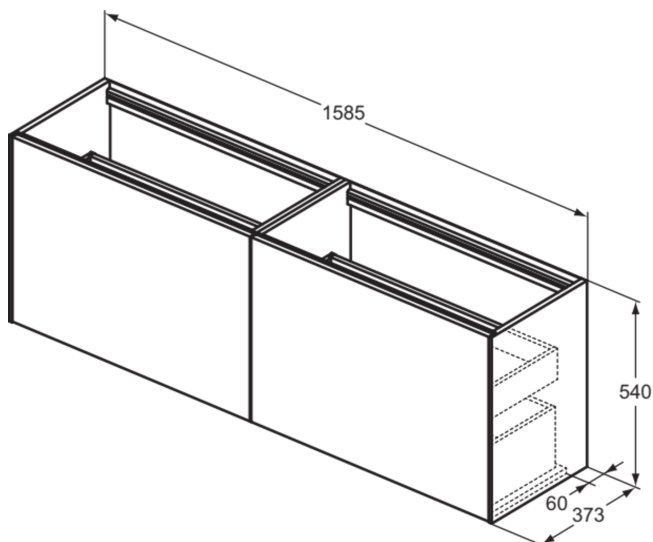

CONCA

T3996Y2

CONCA | Waschtisch-Unterschrank 1585x373x540 mm in anthrazit matt lackiert, 4 Schubladen | Vollauszug, Push-to-open, SoftClosing, Vormontiert, Nachhaltig gewonnenes Holz, Echtholz furnier

Bild & Zeichnung

Allgemeine Informationen

Produktkategorie:	Möbel
Produktart:	Waschtisch-Unterschrank
Marke:	Ideal Standard
Kollektion:	CONCA
Designer:	Palomba Serafini Associati
Colour:	Y2 - Anthrazit Matt Lackiert
Oberflächenveredelung:	Matt
Maximale Höhe (mm):	540
Maximale Breite (mm):	1585
Ausladung (mm):	373
Befestigungsart:	Befestigungsset
Nettogewicht (kg):	61.30
EAN Code:	8014140462927

CONCA

T3996Y2

CONCA | Waschtisch-Unterschrank 1585x373x540 mm in anthrazit matt lackiert, 4 Schubladen | Vollauszug, Push-to-open, SoftClosing, Vormontiert, Nachhaltig gewonnenes Holz, Echtholz furnier

Produktspezifikationen