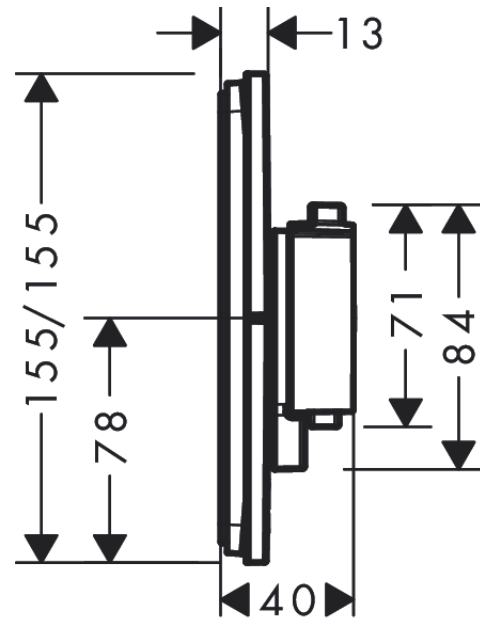

ShowerSelect Comfort E

Thermostat Unterputz für 1 Verbraucher und einen zusätzlichen Abgang

Oberfläche: **Chrom** Artikelnummer: **15575000**

Beschreibung

Merkmale

- 1 Verbraucher und ein zusätzlicher Abgang
- komfortables Ein-/Ausschalten eines Verbrauchers durch großflächige Select-Taste
- Mengensteuerung mit Stop Funktion
- Thermostatkartusche, Start/ Stop Ventil zur Bedienung der Verbraucher
- maximale Durchflussmenge bei 3 bar: 32,8 l/min
- Durchflussmenge oberer Abgang: 23 l/min
- Durchflussmenge unterer Abgang: 23 l/min
- min. Betriebsdruck: 1 bar
- max. Betriebsdruck: 10 bar
- flache Rosette für mehr Platz in der Dusche
- Rosette nachträglich um +/- 3° ausrichtbar
- einfache Installation durch vormontierten Funktionsblock
- Griffe immer auf der gleichen Höhe unabhängig der Einbautiefe des Grundkörpers
- Sicherheitssperre bei 40 °C
- Temperaturbegrenzung einstellbar
- Der Thermostat bietet die Möglichkeit der thermischen Desinfektion
- Material Taste: Metall
- Material Griffe: Metall
- Anschlussart: Grundkörper iBox universal 2 (# 01500180)
- Thermostat wird geliefert mit Tasten Rain klein, Rain groß, Handbrause, Schwall und Wanne
- Geräuschgruppe: I
- Durchflussklasse: B
- DVGW NW-6509BQ0587
- P-IX 38568/IB

Technologie

Designpreise

Zertifikate / Nachhaltigkeit

ShowerSelect Comfort E
Thermostat Unterputz für 1 Verbraucher und einen zusätzlichen Abgang
 Oberfläche: **Chrom** Artikelnummer: **15575000**

Produktabbildung

Maßzeichnung

Durchflussdiagramm