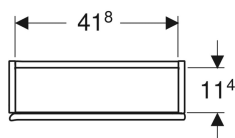

Geberit Hängeschrank quadratisch, mit einer Tür

Beispielbild

Verwendungszwecke

- Für Serien Geberit ONE, Acanto, iCon und VariForm

Eigenschaften

- FSC™ C134279 zertifiziert
- Wandhängend
- Mit einer Tür
- Tür mit Dämpfungsmechanismus

Technische Daten

Werkstoff | Hochverdichtete Dreischicht-Holzspanplatte

- Befestigungsmaterial

Art.-Nr.	Farbe / Oberfläche	B	H	T	VE1
502.319.JH.1	Korpus und Front: Eiche / Melamin Holzstruktur	45 cm	46.7 cm	15 cm	1 St.