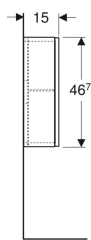

Geberit Hängeschrank quadratisch, mit einer Tür

Beispielbild

Verwendungszwecke

- Für Serien Geberit ONE, Acanto, iCon und VariForm

Eigenschaften

- FSC™ C134279 zertifiziert
- Wandhängend
- Mit einer Tür
- Tür mit Dämpfungsmechanismus

Lieferumfang

- Hängeschrank
- Glaseinlegeboden

- Griffmulde oder Push-to-open-Mechanismus zum Öffnen
- Glaseinlegeboden versetzbar
- Anschlagseite links oder rechts
- Feuchtigkeitsbeständig
- Vormontiert geliefert

Technische Daten

Werkstoff | Hochverdichtete Dreischicht-Holzspanplatte

- Befestigungsmaterial

Art.-Nr.	Farbe / Oberfläche	B	H	T	VE1
502.319.JH.1	Korpus und Front: Eiche / Melamin Holzstruktur	45 cm	46.7 cm	15 cm	1 St.