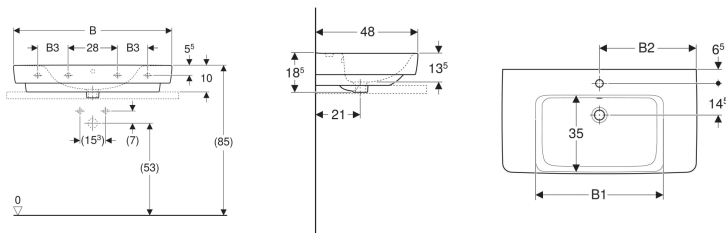

Geberit Renova Plan Aufsatzwaschtisch mit Ablagefläche

Beispielbild

Verwendungszwecke

- Zur Montage auf Arbeitsplatten

Eigenschaften

- Wandanschluss

- Rückseite unglasiert
- Mit Ablagefläche
- Unter- und Rückseite geschliffen

Technische Daten

Werkstoff | Sanitärkeramik

Art.-Nr.	Farbe / Oberfläche	Hahnloch	Überlauf	Ablagefläche	B	B1	B2	B3	H	T	Befestigungspunkte	VE1
501.726.00.8 *	weiß / KeraTect	mittig	sichtbar	beidseitig	75 cm	50 cm	37.5 cm	– cm	18.5 cm	48 cm	2	1 St.

* Auftragsbezogene Produktion

Zubehör

- Geberit Tauchrohrsiphon für Waschbecken, Abgang horizontal
- Geberit Tauchrohrgeruchsverschluss für Waschbecken, Abgang horizontal
- Geberit Tauchrohrgeruchsverschluss für Waschbecken, Raumsparmodell, Abgang horizontal
- Geberit Tauchrohrsiphon für Waschbecken, Anschluss BSP, Abgang horizontal oder vertikal
- Befestigungsset für Geberit Waschtische

- Bei Verwendung als Aufsatzwaschtisch ist ein Wandanschluss notwendig (Rückseite unglasiert)