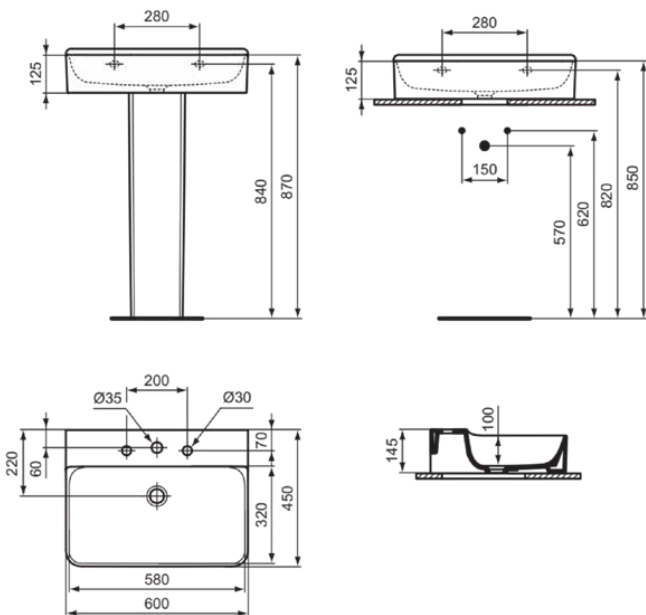

CONCA

T3824MA

CONCA | Waschtisch 600x450x145 mm in weiß, 3 Hahnlöcher, ohne Überlauf | Platzsparender Waschtisch, IdealPlus

Bild & Zeichnung

Allgemeine Informationen

Produktkategorie:	Waschtische
Produktart:	Waschtisch
Marke:	Ideal Standard
Kollektion:	CONCA
Designer:	Palomba Serafini Associati
Colour:	MA - Weiß
Oberflächenveredelung:	glänzend
Maximale Höhe (mm):	145
Maximale Breite (mm):	600
Ausladung (mm):	450
Nettogewicht (kg):	17.00
EAN Code:	8014140469100

Features

Platzsparender Waschtisch

IdealPlus

Produktstandards & Zertifikate

Normen:	EN 14688
Declaration of Performance classification (DoP):	CL00

Produktspezifikationen

Farbcode:	MA
Farbbeschreibung:	weiß
IdealPlus Technologie:	Ja
Geschliffene Unterseite:	Ja
Barrierefreies Produkt:	Nein
Mit Kettenöse:	Nein
Material:	Keramik
Materialspezifikation:	Feinfeuerton
Anzahl von Hahnlöchern je Waschbecken:	3
Anzahl von Waschbecken:	1
Sichtbarer Überlauf:	Nein
PVD Technologie:	Nein
Ablagefläche:	Hinten
Oberflächenveredelung:	glänzend
Position des Hahnlochs:	Links / Rechts / Mitte
Mit Rückwand:	Nein
Mit Verschlussstopfen:	Nein
Mit Überlauf:	Nein
Mit Siphon:	Nein
Befestigungsmaterial im Lieferumfang enthalten:	Nein

CONCA

T3824MA

CONCA | Waschtisch 600x450x145 mm in weiß, 3 Hahnlöcher, ohne Überlauf | Platzsparender Waschtisch, IdealPlus

Montageart: wandhängend

Empfohlene Ausschittschablone: TT0299724

Ihr Kontakt vor Ort: