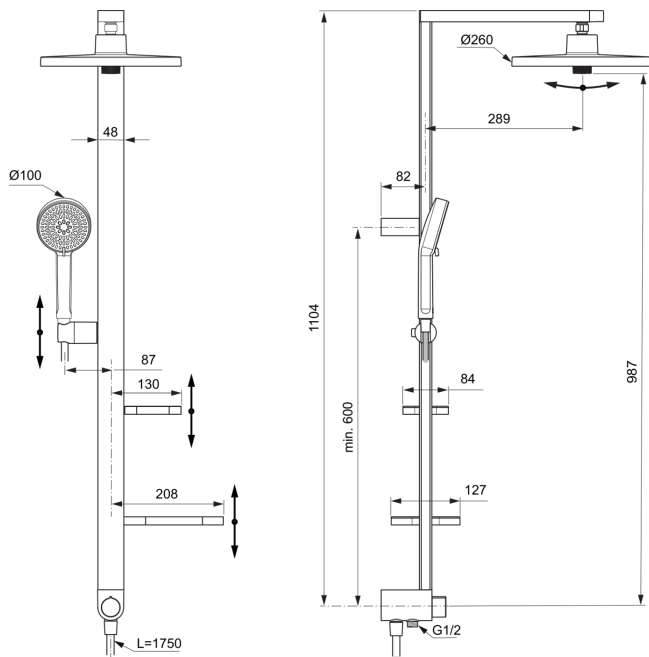

ALU+

BD585XG

Alu+ | Duschesystem AP 338x501x1104 mm in schwarz, 12.0 l/min (3 bar) | 3 Strahlarten, WRAS, Kernelemente aus Aluminium

## Allgemeine Informationen

Produktkategorie:	Duschsysteme
Produktart:	Duschsystem AP
Marke:	Ideal Standard
Kollektion:	Alu+
Designer:	Palomba Serafini Associati
Colour:	XG - Schwarz
Oberflächenveredelung:	Matt
Maximale Höhe (mm):	1104
Maximale Breite (mm):	338
Ausladung (mm):	501
Befestigungsart:	Befestigungsset
Nettogewicht (kg):	6.49
EAN Code:	3800861117186

## Im Lieferumfang enthaltene Produkte

BD581XG:	IDEALRAIN ALU+   Kopfbrause 260x91x260 mm in schwarz, 12 l/min (3 bar)
BD580XG:	IDEALRAIN ALU+   Multi-Funktionshandbrause 100x56x232 mm in schwarz, 8 l/min (3 bar)
BE175XG:	IDEALRAIN   Brauseschlauch 1750 mm in schwarz
B961890XG:	Shower hose