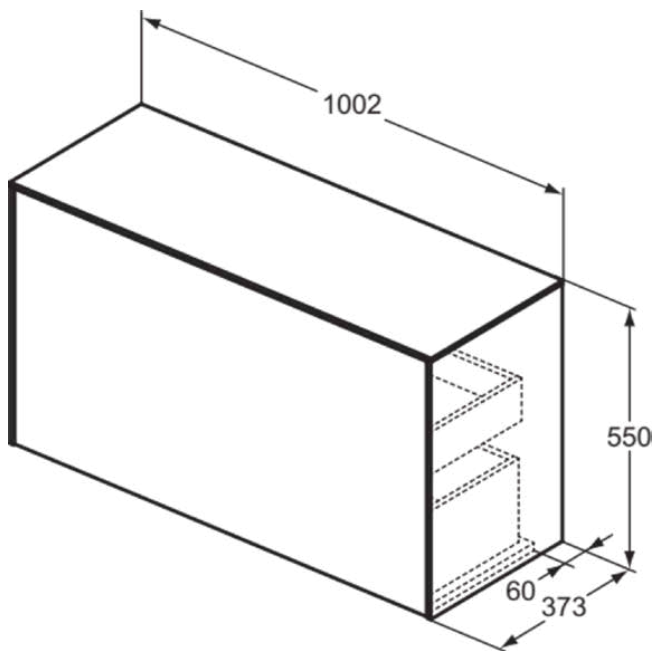

CONCA

T4319Y2

CONCA | Waschtisch-Unterschrank 1002x373x550 mm in anthrazit matt lackiert, 2 Schubladen | Vollauszug, Push-to-open, SoftClosing, Vormontiert, Nachhaltig gewonnenes Holz, Echtholz furnier

Bild & Zeichnung

Allgemeine Informationen

Produktkategorie:	Möbel
Produktart:	Waschtisch-Unterschrank
Marke:	Ideal Standard
Kollektion:	CONCA
Designer:	Palomba Serafini Associati
Colour:	Y2 - Anthrazit Matt Lackiert
Oberflächenveredelung:	Matt
Höhe (mm):	550
Breite (mm):	1002
Ausladung (mm):	373
Befestigungsart:	Befestigungsset
Nettogewicht (kg):	40.40
EAN Code:	8014140463863

CONCA

T4319Y2

CONCA | Waschtisch-Unterschrank 1002x373x550 mm in anthrazit matt lackiert, 2 Schubladen | Vollauszug, Push-to-open, SoftClosing, Vormontiert, Nachhaltig gewonnenes Holz, Echtholz furnier

Produktspezifikationen