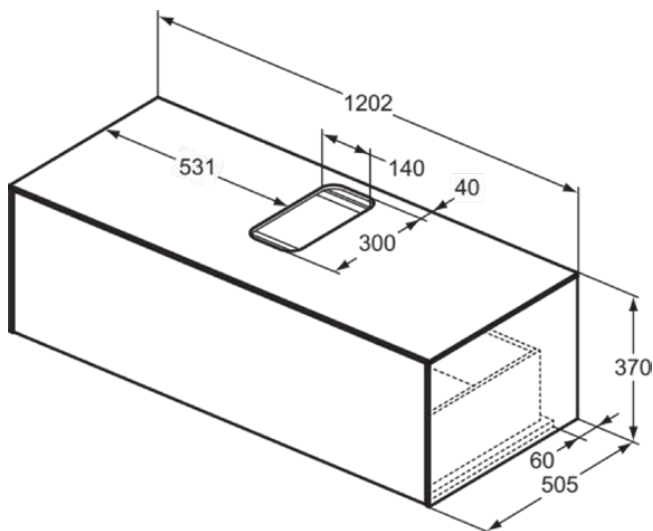

CONCA

T3931Y5

CONCA | Waschtisch-Unterschrank 1202x505x370 mm in walnuss dunkel dekor, 1 Schublade | Vollauszug, Push-to-open, SoftClosing, Vormontiert, Nachhaltig gewonnenes Holz, Echtholz furnier

Bild & Zeichnung

Allgemeine Informationen

Produktkategorie:	Möbel
Produktart:	Waschtisch-Unterschrank
Marke:	Ideal Standard
Kollektion:	CONCA
Designer:	Palomba Serafini Associati
Colour:	Y5 - Walnuss Dunkel Dekor
Oberflächenveredelung:	Matt
Höhe (mm):	370
Breite (mm):	1202
Ausladung (mm):	505
Befestigungsart:	Befestigungsset
Nettogewicht (kg):	41.00
EAN Code:	8014140460237

Features

	Vollauszug		Push-to-open
	SoftClosing		Vormontiert
	Nachhaltig gewonnenes Holz		Echtholz furnier

Downloads

- [Installation Guide](#)
- [Spare Parts List](#)

Produktspezifikationen

Einzugsmechanismus:	Softclosing
Farbcode:	Y5
Farbbeschreibung:	walnuss dunkel dekor
Eckmodell:	Nein
Vollauszug:	Yes
Griff(e):	Grifflos
Einstellbare Montagefüße:	Nein
Position des Ausschnitts:	Mitte
Material:	Holz
Materialspezifikation (Korpus):	Hochverdichtete 3-Schicht Spanplatte
Materialspezifikation Waschtischplatte:	MDF lackiert
Anzahl der Türen (gesamt):	0
Anzahl der Türen (links öffnend):	0
Anzahl der Türen (rechts öffnend):	0
Anzahl der Auszüge (gesamt):	1