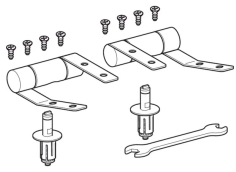

## Geberit Set Scharniere für WC-Sitz

---

Beispielbild

### Lieferumfang

- Set à 2 Stück
- Montageschlüssel

Art.-Nr. VE1

---

598181000 1 St.

---