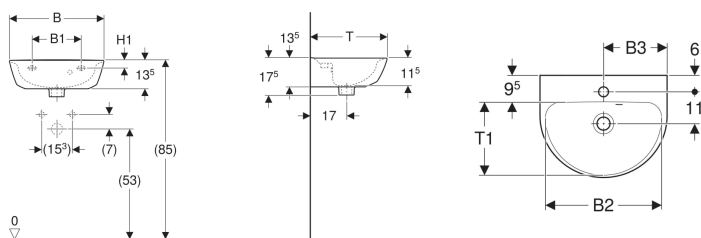

### Eigenschaften

- Überlauf asymmetrisch
- Mit Halbsäule kombinierbar

### Technische Daten

Werkstoff

Sanitärkeramik

Art.-Nr.	Farbe / Oberfläche	Hahnloch	Überlauf	B	B1	B2	B3	H	H1	T	T1	VE1
500.494.01.8	weiß / KeraTect	mittig	ohne	45 cm	19.5 cm	41 cm	22.5 cm	17.5 cm	5.5 cm	36 cm	26 cm	1 St.

- Geberit Renova Plan Halbsäule nur für Handwaschbecken 45–50 cm, Art. 292150000 und 292150600