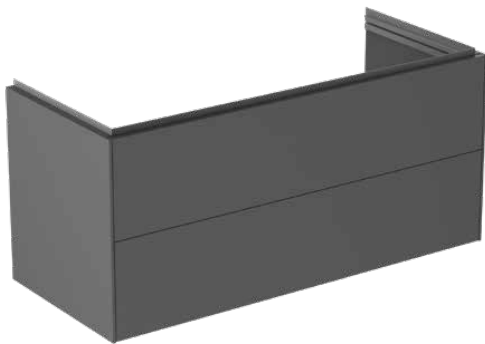

CONCA

T4576Y2

CONCA | Waschtisch-Unterschrank 1200x505x550 mm in anthrazit matt lackiert, 2 Schubladen | Vollauszug, Push-to-open, SoftClosing, Vormontiert, Nachhaltig gewonnenes Holz, Echtholz furnier

Bild & Zeichnung

Allgemeine Informationen

Produktkategorie:	Möbel
Produktart:	Waschtisch-Unterschrank
Marke:	Ideal Standard
Kollektion:	CONCA
Designer:	Palomba Serafini Associati
Colour:	Y2 - Anthrazit Matt Lackiert
Oberflächenveredelung:	Matt
Höhe (mm):	550
Breite (mm):	1200
Ausladung (mm):	505
Befestigungsart:	Befestigungsset
Nettogewicht (kg):	51.90
EAN Code:	8014140483106

Features

	Vollauszug		Push-to-open
	SoftClosing		Vormontiert
	Nachhaltig gewonnenes Holz		Echtholz furnier

Downloads

- [Installation Guide](#)
- [Spare Parts List](#)

Produktspezifikationen

Einzugsmechanismus:	Softclosing
Farbcode:	Y2
Farbbeschreibung:	anthrazit matt lackiert
Eckmodell:	Nein
Vollauszug:	Yes
Griff(e):	Grifflos
Einstellbare Montagefüße:	Nein
Material:	Holz
Materialspezifikation (Korpus):	Hochverdichtete 3-Schicht Spanplatte
Anzahl der Türen (gesamt):	0
Anzahl der Türen (links öffnend):	0
Anzahl der Türen (rechts öffnend):	0
Anzahl der Auszüge (gesamt):	2
Anzahl der externen Auszüge:	2
Anzahl der internen Auszüge:	0
Anzahl der offenen Fächer:	0

CONCA

T4576Y2

CONCA | Waschtisch-Unterschrank 1200x505x550 mm in anthrazit matt lackiert, 2 Schubladen | Vollauszug, Push-to-open, SoftClosing, Vormontiert, Nachhaltig gewonnenes Holz, Echtholz furnier

Produktspezifikationen