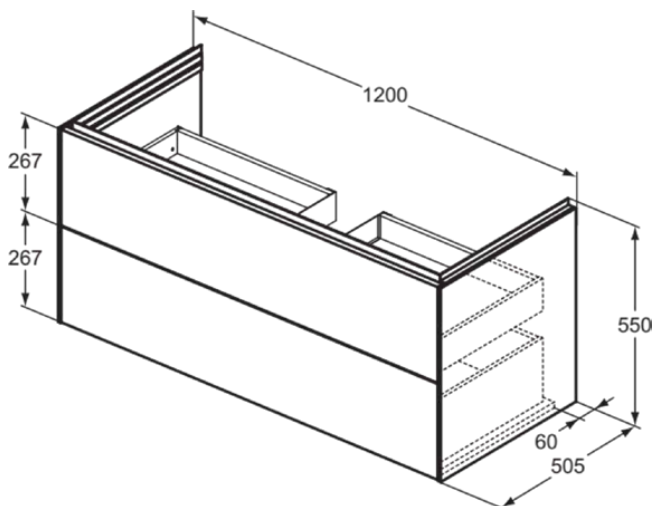

CONCA

T4576Y2

CONCA | Waschtisch-Unterschrank 1200x505x550 mm in anthrazit matt lackiert, 2 Schubladen | Vollauszug, Push-to-open, SoftClosing, Vormontiert, Nachhaltig gewonnenes Holz, Echtholz furnier

Bild & Zeichnung

Allgemeine Informationen

Produktkategorie:	Möbel
Produktart:	Waschtisch-Unterschrank
Marke:	Ideal Standard
Kollektion:	CONCA
Designer:	Palomba Serafini Associati
Colour:	Y2 - Anthrazit Matt Lackiert
Oberflächenveredelung:	Matt
Höhe (mm):	550
Breite (mm):	1200
Ausladung (mm):	505
Befestigungsart:	Befestigungsset
Nettogewicht (kg):	51.90
EAN Code:	8014140483106