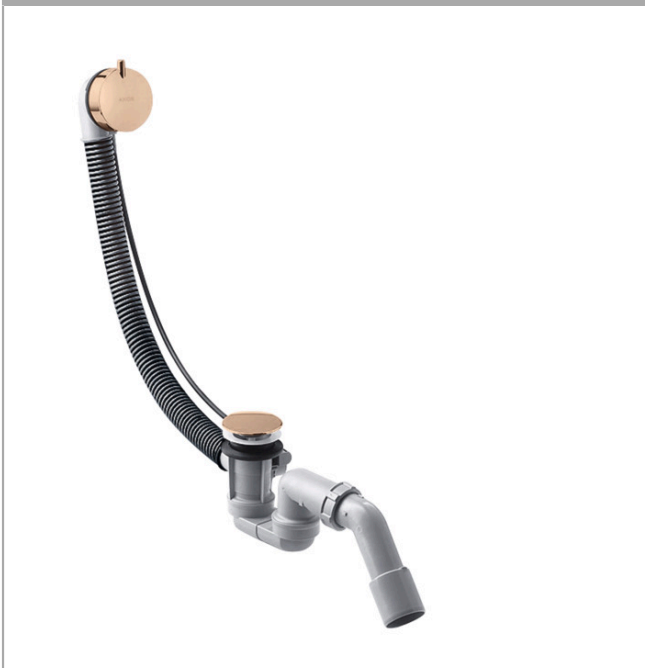

Komplettsset Ablauf- und Überlaufgarnitur für Normalwannen
Oberfläche: **Polished Red Gold** Artikelnummer: **58316300**

Merkmale

- besteht aus: Grundkörper, Fertigset
- Sicherheit geprüft und Fertigung überwacht durch TÜV SÜD Product Service GmbH
- passend für Normalwannen
- PE-Verschraubung G 1½ x 40/ 50 mm
- Flexibler Überlaufschlauch
- Bowdenzuglänge 520 mm
- Geruchverschluss- Stauwasserhöhe beträgt 50 mm

Produktabbildung