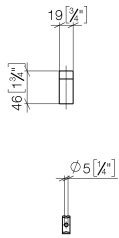

83 251 670

- Breite 19 mm
- Höhe 42 mm
- Ausladung 36 mm

	Chrom	83 251 670-00
	Platin gebürstet	83 251 670-06
	Dark Chrome	83 251 670-19
	Light Gold gebürstet	83 251 670-27
	Schwarz matt	83 251 670-33
	Chrom gebürstet	83 251 670-93

83 251 670

mm [inches]

83 251 670

Ersatzteile für die  
anderen  
Oberflächenvarianten  
finden Sie hier: Platin  
gebürstet

83 251 670

### Ersatzteilstückliste

Nr.	Artikelnummer	Benennung	Verbaumenge	Lieferzeit
	05 17 20 716 00 90	Befestigungssatz 5 x 60 x 5 mm -	3	2