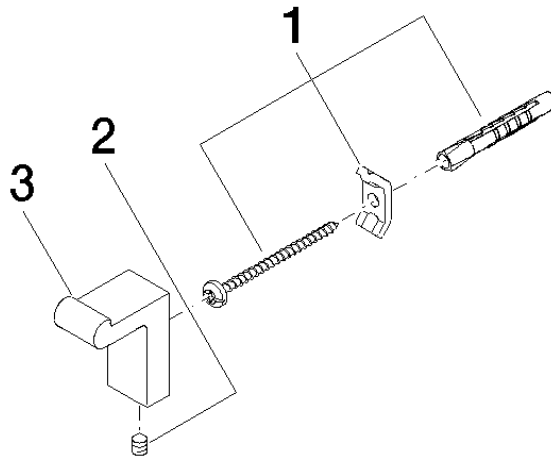

83 251 670

- Breite 19 mm
- Höhe 42 mm
- Ausladung 36 mm

	Chrom	83 251 670-00
	Platin gebürstet	83 251 670-06
	Dark Chrome	83 251 670-19
	Light Gold gebürstet	83 251 670-27
	Schwarz matt	83 251 670-33
	Chrom gebürstet	83 251 670-93

83 251 670

mm [inches]

83 251 670

Ersatzteile für die  
anderen  
Oberflächenvarianten  
finden Sie hier: Platin  
gebürstet

83 251 670

### Ersatzteilstückliste

Nr.	Artikelnummer	Benennung	Verbaumenge	Lieferzeit
	05 17 20 716 00 90	Befestigungssatz 5 x 60 x 5 mm -	3	2