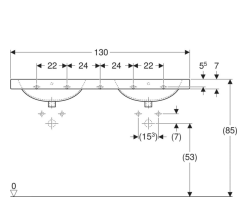

Geberit Preciosa Doppelwaschtisch

Beispielbild

Eigenschaften

- Abgesenkte Hahnlochbank

Technische Daten

Werkstoff

Sanitärkeramik

Art.-Nr.	Farbe / Oberfläche	Hahnloch	Überlauf	B	H	T	VE1
133220000	* weiß	ohne	sichtbar	130 cm	20 cm	55 cm	1 St.

- Geberit Ablaufventil mit freiem Auslauf, (G 1 1/4) x 80 mm (Art.-Nr. 152.080.21.1)