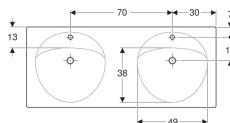

Geberit Preciosa Doppelwaschtisch

Beispielbild

Eigenschaften

- Abgesenkte Hahnlochbank

Technische Daten

Werkstoff

Sanitärkeramik

Art.-Nr.	Farbe / Oberfläche	Hahnloch	Überlauf	B	H	T	VE1
133220000	* weiß	ohne	sichtbar	130 cm	20 cm	55 cm	1 St.

- Geberit Ablaufventil mit freiem Auslauf, (G 1 1/4) x 80 mm (Art.-Nr. 152.080.21.1)