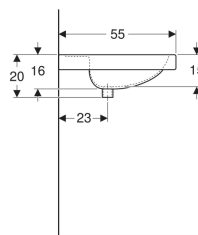

Geberit Preciosa Doppelwaschtisch

Beispielbild

Eigenschaften

- Abgesenkte Hahnlochbank

Technische Daten

Werkstoff

Sanitärkeramik

Art.-Nr.	Farbe / Oberfläche	Hahnloch	Überlauf	B	H	T	VE1
133220000	* weiß	ohne	sichtbar	130 cm	20 cm	55 cm	1 St.

- Geberit Ablaufventil mit freiem Auslauf, (G 1 1/4) x 80 mm (Art.-Nr. 152.080.21.1)