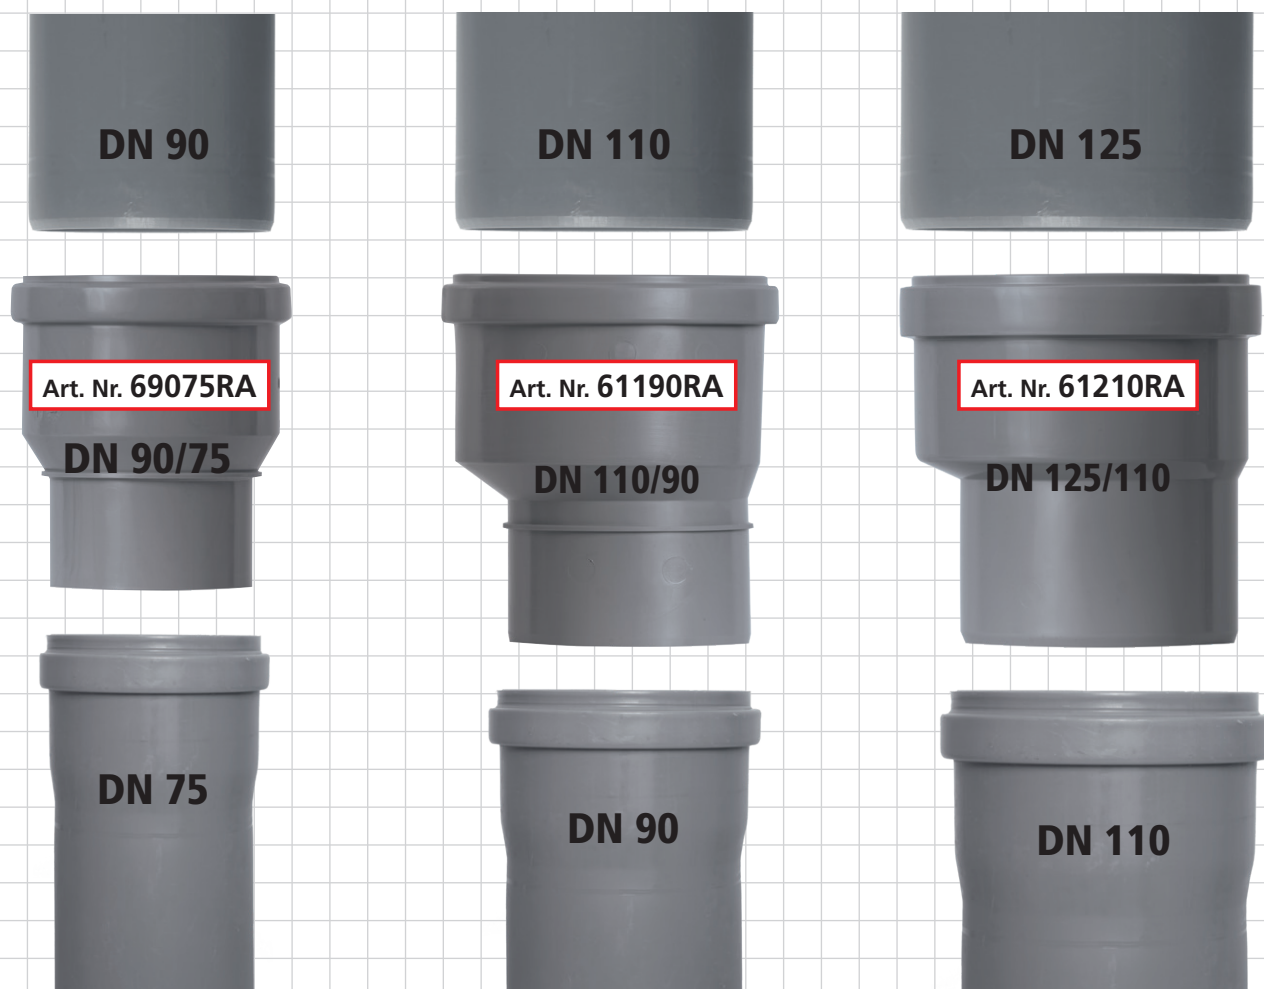

Weil's einfacher geht!

Airfit

Optimaler Reduzieradapter aus PP

NEU!

* gilt nur für
69075RA & 61190RA