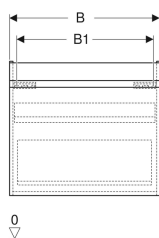

Geberit Renova Plan Unterschrank für Waschtisch, mit einer Schublade und einer Innenschublade

Beispielbild

Eigenschaften

- FSC™ C134279 zertifiziert
- Wandhängend
- Mit einer Schublade
- Mit einer Innenschublade
- Griffmulde zum Öffnen
- Schublade mit Selbsteinzug
- Schubladen ohne Geruchsverschlussausschnitt

- Feuchtigkeitsbeständig
- Front aus MDF
- Vormontiert geliefert

Technische Daten

Werkstoff	Hochverdichtete Dreischicht-Holzspanplatte
Maximale Schubladenbelastung	30 kg

Lieferumfang

- Unterschrank für Waschtisch
- Befestigungsmaterial

Art.-Nr.	Farbe / Oberfläche	B	B1	B2	Breite Waschtisch	H	T	T1	VE1
501.907.00.1 *	Nussbaum hickory hell / Folie strukturiert	63.4 cm	57 cm	56 cm	70 cm	60.6 cm	44.6 cm	42.3 cm	1 St.

* Auftragsbezogene Produktion

- Waschtischunterschranke ab 60 cm Breite sind kombinierbar mit dem Seitenschrank Art.-Nr. 501.913.xx.1
- Geberit Raumsparophon Art. 151.116.11.1. zusätzlich bestellen