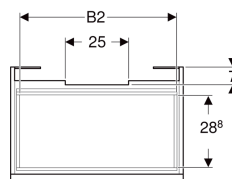

Geberit Renova Plan Unterschrank für Waschtisch, mit einer Schublade und einer Innenschublade

Beispielbild

Eigenschaften

- FSC™ C134279 zertifiziert
- Wandhängend
- Mit einer Schublade
- Mit einer Innenschublade
- Griffmulde zum Öffnen
- Schublade mit Selbsteinzug
- Schubladen ohne Geruchsverschlussausschnitt

- Feuchtigkeitsbeständig
- Front aus MDF
- Vormontiert geliefert

Technische Daten

Werkstoff	Hochverdichtete Dreischicht-Holzspanplatte
Maximale Schubladenbelastung	30 kg

Lieferumfang

- Unterschrank für Waschtisch
- Befestigungsmaterial

Art.-Nr.	Farbe / Oberfläche	B	B1	B2	Breite Waschtisch	H	T	T1	VE1
501.907.00.1 *	Nussbaum hickory hell / Folie strukturiert	63.4 cm	57 cm	56 cm	70 cm	60.6 cm	44.6 cm	42.3 cm	1 St.

* Auftragsbezogene Produktion

- Waschtischunterschranke ab 60 cm Breite sind kombinierbar mit dem Seitenschrank Art.-Nr. 501.913.xx.1
- Geberit Raumsparophon Art. 151.116.11.1. zusätzlich bestellen