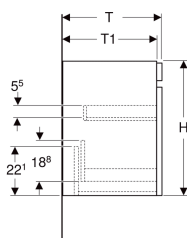

Geberit Renova Plan Unterschrank für Waschtisch, mit einer Schublade und einer Innenschublade

Beispielbild

Eigenschaften

- FSC™ C134279 zertifiziert
- Wandhängend
- Mit einer Schublade
- Mit einer Innenschublade
- Griffmulde zum Öffnen
- Schublade mit Selbsteinzug
- Schubladen ohne Geruchsverschlussausschnitt

Art.-Nr.	Farbe / Oberfläche	B	B1	B2	Breite Waschtisch	H	T	T1	VE1
501.907.00.1 *	Nussbaum hickory hell / Folie strukturiert	63.4 cm	57 cm	56 cm	70 cm	60.6 cm	44.6 cm	42.3 cm	1 St.

* Auftragsbezogene Produktion

- Waschtischunterschranke ab 60 cm Breite sind kombinierbar mit dem Seitenschrank Art.-Nr. 501.913.xx.1
- Geberit Raumsparophon Art. 151.116.11.1. zusätzlich bestellen