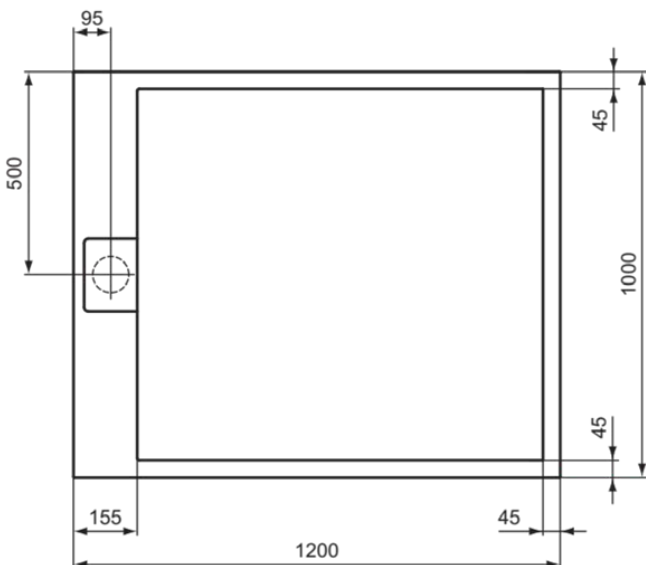

ULTRA FLAT S I.LIFE

T5228FT

ULTRA FLAT S I.LIFE | Rechteck-Brausewanne 1200x1000x30 mm in sandstein | Antibakteriell, Barrierefrei, gemäß DIN 18040, Zuschneidbar, Reparierbar, 30 mm Höhe

Bild & Zeichnung

Allgemeine Informationen

Produktkategorie:	Brausewannen
Produktart:	Rechteck-Brausewanne
Marke:	Ideal Standard
Kollektion:	ULTRA FLAT S I.LIFE
Designer:	Ideal Standard
Colour:	FT - Sandstein
Oberflächenveredelung:	Matt
Maximale Höhe (mm):	30
Maximale Breite (mm):	1200
Ausladung (mm):	1000
Empfohlenes Fußset:	K9364
Nettogewicht (kg):	41.80
EAN Code:	8014140492733