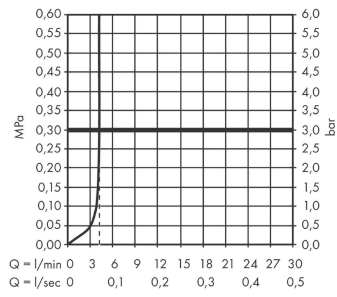

Tecturis E

Einhebel-Waschtismischer 150 Fine CoolStart EcoSmart+ ohne Ablaufgarnitur

Oberfläche: **Chrom** Artikelnummer: **73041000**

Durchflussdiagramm

Tecturis E

Einhebel-Waschtismischer 150 Fine CoolStart EcoSmart+ ohne Ablaufgarnitur

Oberfläche: **Chrom** Artikelnummer: **73041000**

Ersatzteilliste

Baujahr: >09/23

Pos.	Beschreibung	Artikelnummer	PG	VE
1	Griff	94997000	9	1
2	Griffstopfen	93735460	3	1
3	Rosette	94987000	6	1
4	Mutter	94996000	6	1
5	O-Ring 28x1,5	98421000	1	1
6	O-Ring 29x2	98391000	1	1
7	Kartusche kpl.	93760000	13	1
8	Luftsprudler kpl.	94994000	0	-
9	Schaftbefestigung kpl. (Ø 32)	13961000	7	1
10	Anschlussschlauch 450 mm M8x0,75 G3/8	97206000	8	1
11	O-Ring 7x1,5	98422000	1	1
12	Dichtungsset	95581000	2	1
a	-	87494000	3	1