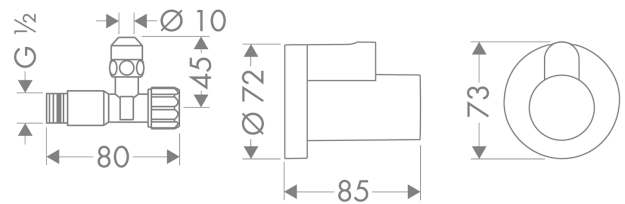

## Eckventil mit Schuber Abgang G 3/8

Oberfläche: **Brushed Nickel** Artikelnummer: **13954820**

### Beschreibung

#### Merkmale

- besteht aus: Eckventil, Schuber
- Anschlussmaße Eingang: G 1/2
- Anschlussmaße Abgang: G 3/8
- Verpackungseinheit: 1 Stück

### Maßzeichnung

**Eckventil mit Schuber Abgang G 3/8**

Oberfläche: **Brushed Nickel** Artikelnummer: **13954820**

**Explosionszeichnung**

Baujahr: >11/16

**Eckventil mit Schuber Abgang G 3/8**

Oberfläche: **Brushed Nickel** Artikelnummer: **13954820**