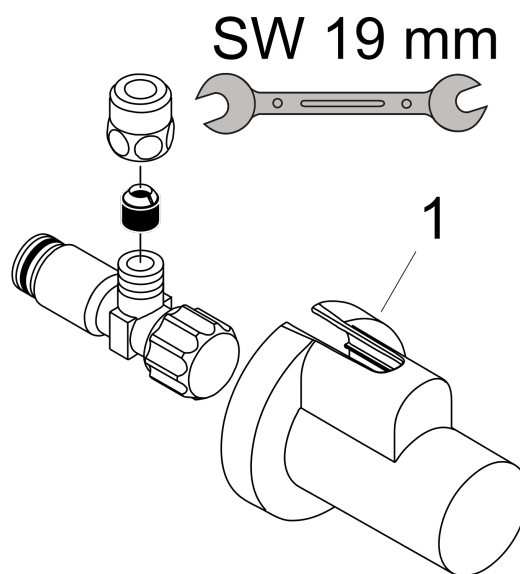

#### Merkmale

- besteht aus: Eckventil, Schuber
- Anschlussmaße Eingang: G 1/2
- Anschlussmaße Abgang: G 3/8
- Verpackungseinheit: 1 Stück

### Produktabbildung

### Maßzeichnung

**Eckventil mit Schuber Abgang G 3/8**

Oberfläche: **Brushed Nickel** Artikelnummer: **13954820**

**Explosionszeichnung**

Baujahr: >11/16

**Eckventil mit Schuber Abgang G 3/8**

Oberfläche: **Brushed Nickel** Artikelnummer: **13954820**