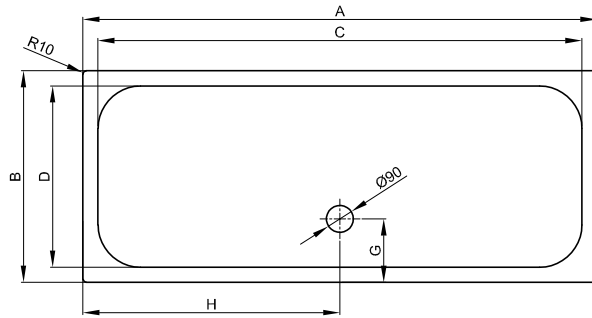

# BetteSupra 1600-1800 mm

## Information

Für die Montage empfehlen wir die BetteLevel Montagefüße, Verstellbereich 85 - 225 mm oder das Fuß-System, Verstellbereich 80 - 200 mm.

## Lieferumfang

Inklusive schallreduzierender Antidröhn-Matten.

Die Duschwannen ab einer Schenkellänge 1600 mm werden mit einem Mittelablauf auf der langen Seite geliefert.

## Abmessung

Bestell-Nr.	Maße in mm	A	B	C	D	G	H
5952	1600 × 700 × 65	1600	700	1500	600	210	800
5954	1600 × 750 × 65	1600	750	1500	650	210	800
5956	1600 × 800 × 65	1600	800	1500	700	210	800
5962	1600 × 900 × 65	1600	900	1500	800	210	800
5968	1600 × 1000 × 65	1600	1000	1500	900	210	800
5993	1700 × 700 × 65	1700	700	1600	600	210	850
5997	1700 × 750 × 65	1700	750	1600	700	210	850
5972	1700 × 800 × 65	1700	800	1600	700	210	850
5999	1700 × 900 × 65	1700	900	1600	800	210	850
5807	1700 × 1000 × 65	1700	1000	1600	900	210	850
5987	1800 × 800 × 65	1800	800	1700	700	210	900
5983	1800 × 900 × 65	1800	900	1700	800	210	900
5809	1800 × 1000 × 65	1800	1000	1700	900	210	900