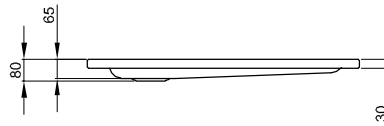

## Information

Für die Montage empfehlen wir die BetteLevel Montagefüße, Verstellbereich 85 - 225 mm oder das Fuß-System, Verstellbereich 80 - 200 mm.

## Lieferumfang

Inklusive schallreduzierender Antidröhn-Matten.

Die Duschwannen ab einer Schenkellänge 1600 mm werden mit einem Mittelablauf auf der langen Seite geliefert.

## Abmessung

Bestell-Nr.	Maße in mm	A	B	C	D	G	H
5952	1600 × 700 × 65	1600	700	1500	600	210	800
5954	1600 × 750 × 65	1600	750	1500	650	210	800
5956	1600 × 800 × 65	1600	800	1500	700	210	800
5962	1600 × 900 × 65	1600	900	1500	800	210	800
5968	1600 × 1000 × 65	1600	1000	1500	900	210	800
5993	1700 × 700 × 65	1700	700	1600	600	210	850
5997	1700 × 750 × 65	1700	750	1600	700	210	850
5972	1700 × 800 × 65	1700	800	1600	700	210	850
5999	1700 × 900 × 65	1700	900	1600	800	210	850
5807	1700 × 1000 × 65	1700	1000	1600	900	210	850
5987	1800 × 800 × 65	1800	800	1700	700	210	900
5983	1800 × 900 × 65	1800	900	1700	800	210	900
5809	1800 × 1000 × 65	1800	1000	1700	900	210	900