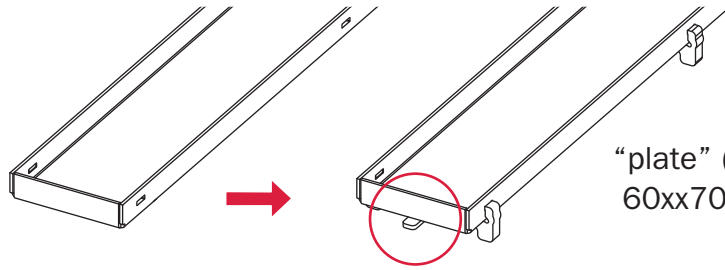

TECEdrainline – 668024

“plate” (> 08.2007)
60x70 / 61x70