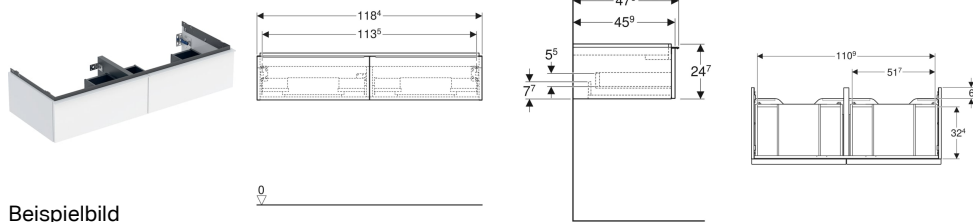

Geberit iCon Unterschrank für Doppelwaschtisch, mit zwei Schubladen

Eigenschaften

- FSC™ C134279 zertifiziert
- Wandhängend
- Mit zwei Schubladen
- Griff zum Öffnen
- Griff austauschbar
- Schublade mit Selbsteinzug

- Schublade ohne Geruchsverschlussausschnitt
- Feuchtigkeitsbeständig
- Vormontiert geliefert

Technische Daten

Werkstoff	Hochverdichtete Dreischicht-Holzspanplatte
Maximale Schubladenbelastung	30 kg

Lieferumfang

- Unterschrank für Doppelwaschtisch
- Befestigungsmaterial

Art.-Nr.	Farbe / Oberfläche	B	Breite Waschtisch	H	T	VE1
502.314.JR.1 *	Korpus und Front: Nussbaum hickory / Melamin Holzstruktur Griff: lava / pulverbeschichtet matt	118.4 cm	120 cm	24.7 cm	47.6 cm	1 St.

* Auftragsbezogene Produktion

Zubehör

- Geberit Lichtleiste für Schublade, links und rechts, Länge 35 cm
- Geberit Griff
- Geberit Handtuchhalter für Badezimmermöbel
- Geberit Handtuchhalter für Badezimmermöbel, Ecke abgerundet
- Geberit Handtuchhalter für Badezimmermöbel, Ecke rechtwinklig
- Geberit Steckdosenelement
- Geberit Steckdosenelement mit USB-Anschluss