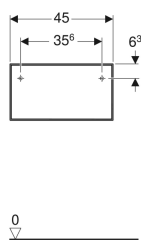

Geberit ONE Seitenschrank mit einer Schublade

Beispielbild

Eigenschaften

- FSC™ C134279 zertifiziert
- Wandhängend
- Mit einer Schublade
- Push-to-open-Mechanismus zum Öffnen
- Schublade mit Selbsteinzug

- Feuchtigkeitsbeständig
- Vormontiert geliefert

Technische Daten

Werkstoff	Hochverdichtete Dreischicht-Holzspanplatte
Maximale Schubladenbelastung	30 kg

Lieferumfang

- Befestigungsmaterial

Art.-Nr.	Farbe / Oberfläche	B	H	T	VE1
505.078.00.6 *	Nussbaum hickory / Melamin Holzstruktur	45 cm	24.5 cm	47 cm	1 St.

* Auftragsbezogene Produktion

Zubehör

- Geberit Lichtleiste für Schublade, links und rechts, Länge 40 cm