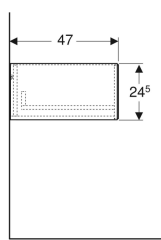

Geberit ONE Seitenschrank mit einer Schublade

Beispielbild

Eigenschaften

- FSC™ C134279 zertifiziert
- Wandhängend
- Mit einer Schublade
- Push-to-open-Mechanismus zum Öffnen
- Schublade mit Selbsteinzug

- Feuchtigkeitsbeständig
- Vormontiert geliefert

Technische Daten

Werkstoff	Hochverdichtete Dreischicht-Holzspanplatte
Maximale Schubladenbelastung	30 kg

Lieferumfang

- Befestigungsmaterial

Art.-Nr.	Farbe / Oberfläche	B	H	T	VE1
505.078.00.6 *	Nussbaum hickory / Melamin Holzstruktur	45 cm	24.5 cm	47 cm	1 St.

* Auftragsbezogene Produktion

Zubehör

- Geberit Lichtleiste für Schublade, links und rechts, Länge 40 cm