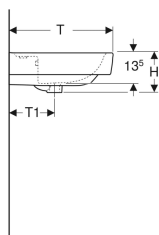

Geberit Renova Plan Aufsatzwaschtisch

Beispielbild

Verwendungszwecke

- Zur Montage auf Arbeitsplatten

Eigenschaften

- Wandanschluss

- Rückseite unglasiert
- Unter- und Rückseite geschliffen

Technische Daten

Werkstoff | Sanitärkeramik

Art.-Nr.	Farbe / Oberfläche	Hahnloch	Überlauf	B	B1	B3	H	T	T1	T2	Befestigungspunkte	VE1
501.722.00.8	weiß / KeraTect	ohne	ohne	60 cm	30 cm	– cm	18.5 cm	48 cm	21 cm	– cm	2	1 St.