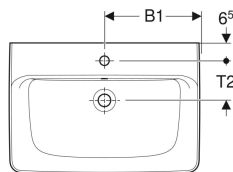

Geberit Renova Plan Aufsatzwaschtisch

Beispielbild

Verwendungszwecke

- Zur Montage auf Arbeitsplatten

Eigenschaften

- Wandanschluss

- Rückseite unglasiert
- Unter- und Rückseite geschliffen

Technische Daten

Werkstoff | Sanitärkeramik

Art.-Nr.	Farbe / Oberfläche	Hahnloch	Überlauf	B	B1	B3	H	T	T1	T2	Befestigungspunkte	VE1
501.722.00.8	weiß / KeraTect	ohne	ohne	60 cm	30 cm	– cm	18.5 cm	48 cm	21 cm	– cm	2	1 St.