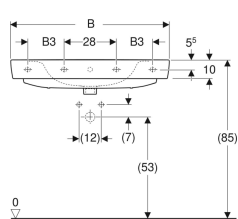

Geberit Renova Plan Aufsatzwaschtisch

Beispielbild

Verwendungszwecke

- Zur Montage auf Arbeitsplatten

Eigenschaften

- Wandanschluss

- Rückseite unglasiert
- Unter- und Rückseite geschliffen

Technische Daten

Werkstoff | Sanitärkeramik

Art.-Nr.	Farbe / Oberfläche	Hahnloch	Überlauf	B	B1	B3	H	T	T1	T2	Befestigungspunkte	VE1
501.722.00.8	weiß / KeraTect	ohne	ohne	60 cm	30 cm	– cm	18.5 cm	48 cm	21 cm	– cm	2	1 St.