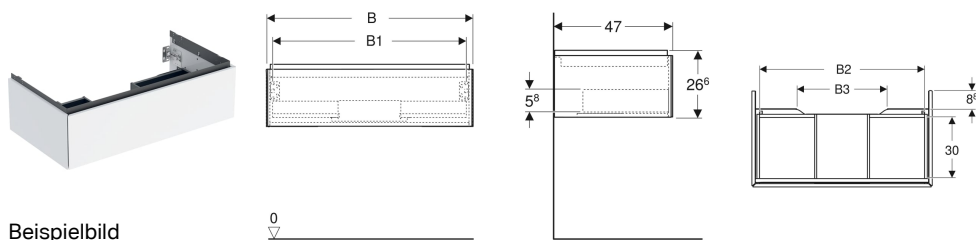

## Geberit ONE Unterschrank für Waschtisch, mit einer Schublade

### Eigenschaften

- FSC™ C134279 zertifiziert
- Wandhängend
- Kompletter nutzbarer Stauraum in oberer Schublade
- Mit einer Schublade
- Push-to-open-Mechanismus zum Öffnen
- Schublade mit Selbsteinzug

- Feuchtigkeitsbeständig
- Vormontiert geliefert

### Technische Daten

Werkstoff	Hochverdichtete Dreischicht-Holzspanplatte
Maximale Schubladenbelastung	30 kg

### Lieferumfang

- Unterschrank für Waschtisch
- Befestigungsmaterial

Art.-Nr.	Farbe / Oberfläche	B	B1	B2	B3	Breite Waschtisch	H	T	VE1
505.074.00.1	weiß / lackiert hochglänzend	103.6 cm	98.2 cm	96.1 cm	59.6 cm	105 cm	26.6 cm	47 cm	1 St.