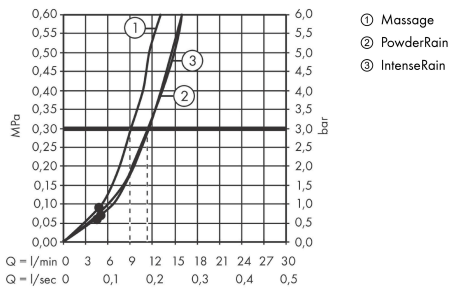

Pulsify Select S

Brauseset 105 3jet Relaxation mit Brausestange 65 cm

Oberfläche: **Mattweiß** Artikelnummer: **24160700**

Beschreibung

Merkmale

- besteht aus: Handbrause, Handbrausehalterung, Brausestange, Brauseschlauch
- Brausekopfgröße: 105 mm
- Strahlart: PowderRain, IntenseRain, Massagestrahl
- komfortable Strahlartenumstellung durch Select-Taste
- maximale Durchflussmenge bei 3 bar: 11,4 l/min
- Mindestfließdruck: 1 bar
- höhenverstellbare Handbrausehalterung mit Push Schieber
- Handbrausehalterung aus Kunststoff/Metall
- Wandbefestigung: Schraubbefestigung
- Wandstützen aus Kunststoff
- Profil Brausestange: rund
- Brausestangendurchmesser: 22 mm
- Bohrabstand 625 mm
- Brauseschlauch mit beidseitig konischer Mutter
- brauseseitiger Drehwirbel gegen lästiges Verdrehen des Brauseschlauches

Technologie

Designpreise

reddot winner 2021

Produktabbildung

Maßzeichnung

Pulsify Select S

Brauseset 105 3jet Relaxation mit Brausestange 65 cm

Oberfläche: **Mattweiß** Artikelnummer: **24160700**

Durchflussdiagramm

Die Verbrauchswerte wurden praxisnah mit den dazugehörigen Armaturen (Thermostat/Mischer/Unterputzventil) gemessen.

Pulsify Select S
Brauseset 105 3jet Relaxation mit Brausestange 65 cm
 Oberfläche: **Mattweiß** Artikelnummer: **24160700**