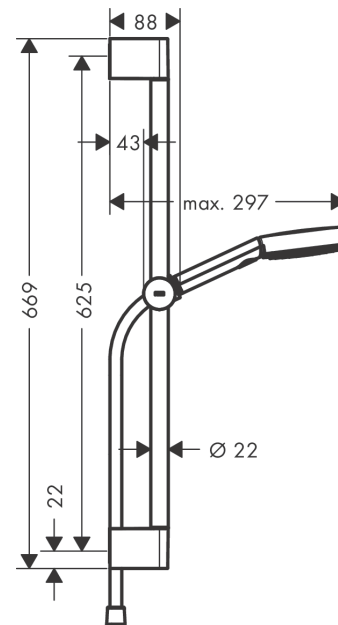

Pulsify Select S

Brauseset 105 3jet Relaxation mit Brausestange 65 cm

Oberfläche: **Mattweiß** Artikelnummer: **24160700**

Beschreibung

Merkmale

- besteht aus: Handbrause, Handbrausehalterung, Brausestange, Brauseschlauch
- Brausekopfgröße: 105 mm
- Strahlart: PowderRain, IntenseRain, Massagestrahl
- komfortable Strahlartenumstellung durch Select-Taste
- maximale Durchflussmenge bei 3 bar: 11,4 l/min
- Mindestfließdruck: 1 bar
- höhenverstellbare Handbrausehalterung mit Push Schieber
- Handbrausehalterung aus Kunststoff/Metall
- Wandbefestigung: Schraubbefestigung
- Wandstützen aus Kunststoff
- Profil Brausestange: rund
- Brausestangendurchmesser: 22 mm
- Bohrabstand 625 mm
- Brauseschlauch mit beidseitig konischer Mutter
- brauseseitiger Drehwirbel gegen lästiges Verdrehen des Brauseschlauches

Technologie

Designpreise

reddot winner 2021

Produktabbildung

Maßzeichnung

Pulsify Select S

Brauseset 105 3jet Relaxation mit Brausestange 65 cm

Oberfläche: **Mattweiß** Artikelnummer: **24160700**

Durchflussdiagramm

Die Verbrauchswerte wurden praxisnah mit den dazugehörigen Armaturen (Thermostat/Mischer/Unterputzventil) gemessen.

Pulsify Select S
Brauseset 105 3jet Relaxation mit Brausestange 65 cm
 Oberfläche: **Mattweiß** Artikelnummer: **24160700**

Explosionszeichnung

Baujahr: >06/21

Pulsify Select S
Brauset 105 3jet Relaxation mit Brausestange 65 cm
 Oberfläche: **Mattweiß** Artikelnummer: **24160700**

Ersatzteilliste

Baujahr: >06/21

Pos.	Beschreibung	Artikelnummer	PG	VE
1	Abdeckung	95217700	54	1
2	Wandstütze	95218000	3	1
3	Befestigungsteile	96179000	4	1
4	Schieber kompl.	93517700	61	1
5	Brauseschlauch Isiflex'B 1,60 m	28276700	98	1
6	-	24110700	98	1
7	Sieb	92672000	2	1
8	Dichtung	98058000	1	1
a	Fliesenausgleichsscheibe 7 mm	97450000	98	1