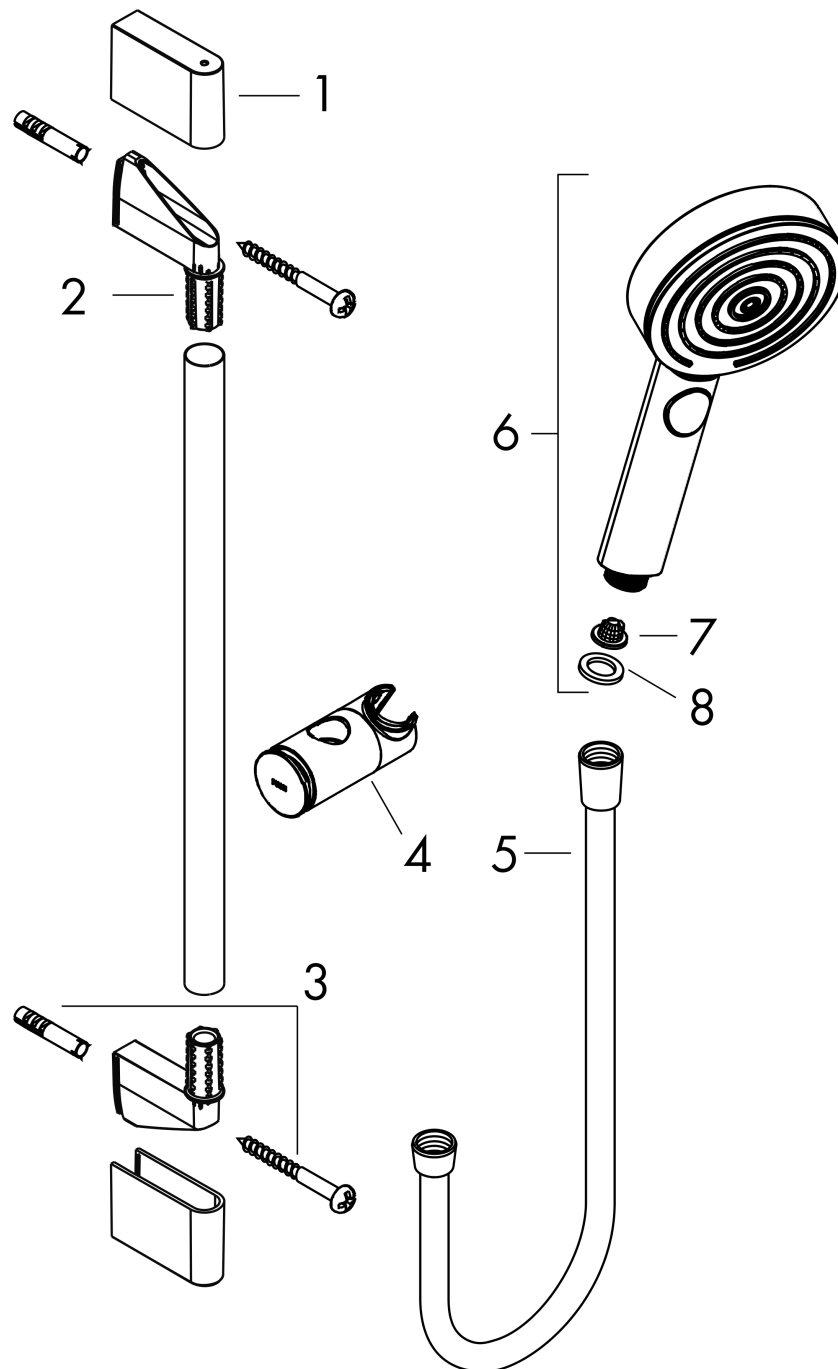

Pulsify Select S

Brauseset 105 3jet Relaxation mit Brausestange 65 cm

Oberfläche: **Mattweiß** Artikelnummer: **24160700**

Beschreibung

Merkmale

- besteht aus: Handbrause, Handbrausehalterung, Brausestange, Brauseschlauch
- Brausekopfgröße: 105 mm
- Strahlart: PowderRain, IntenseRain, Massagestrahl
- komfortable Strahlartenumstellung durch Select-Taste
- maximale Durchflussmenge bei 3 bar: 11,4 l/min
- Mindestfließdruck: 1 bar
- höhenverstellbare Handbrausehalterung mit Push Schieber
- Handbrausehalterung aus Kunststoff/Metall
- Wandbefestigung: Schraubbefestigung
- Wandstützen aus Kunststoff
- Profil Brausestange: rund
- Brausestangendurchmesser: 22 mm
- Bohrabstand 625 mm
- Brauseschlauch mit beidseitig konischer Mutter
- brauseseitiger Drehwirbel gegen lästiges Verdrehen des Brauseschlauches

Technologie

Designpreise

reddot winner 2021

Produktabbildung

Maßzeichnung

Pulsify Select S

Brauseset 105 3jet Relaxation mit Brausestange 65 cm

Oberfläche: **Mattweiß** Artikelnummer: **24160700**

Durchflussdiagramm

Die Verbrauchswerte wurden praxisnah mit den dazugehörigen Armaturen (Thermostat/Mischer/Unterputzventil) gemessen.

Pulsify Select S
Brauseset 105 3jet Relaxation mit Brausestange 65 cm
 Oberfläche: **Mattweiß** Artikelnummer: **24160700**

Explosionszeichnung

Baujahr: >06/21

Pulsify Select S
Brauset 105 3jet Relaxation mit Brausestange 65 cm
 Oberfläche: **Mattweiß** Artikelnummer: **24160700**

Ersatzteilliste

Baujahr: >06/21

Pos.	Beschreibung	Artikelnummer	PG	VE
1	Abdeckung	95217700	54	1
2	Wandstütze	95218000	3	1
3	Befestigungsteile	96179000	4	1
4	Schieber kompl.	93517700	61	1
5	Brauseschlauch Isiflex'B 1,60 m	28276700	98	1
6	-	24110700	98	1
7	Sieb	92672000	2	1
8	Dichtung	98058000	1	1
a	Fliesenausgleichsscheibe 7 mm	97450000	98	1