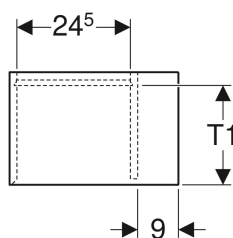

Geberit iCon Seitenelement

Beispielbild

Eigenschaften

- FSC™ C134279 zertifiziert
- Wandhängend
- Mit einem versetzbaren Einlegeboden

- Feuchtigkeitsbeständig
- Vormontiert geliefert

Technische Daten

Werkstoff | Hochverdichtete Dreischicht-Holzspanplatte

Lieferumfang

- Seitenschrank
- Befestigungsmaterial

Art.-Nr.	Farbe / Oberfläche	B	H	T	T1	VE1
502.325.JK.1	lava / lackiert matt	37 cm	40 cm	27.3 cm	24 cm	1 St.

Zubehör

- Geberit Handtuchhaken

- Seitenelement mit Tiefe 24,5 cm nur für Geberit iCon Unterschrank für Handwaschbecken, mit einer Tür
- Seitenelement mit Tiefe 27,3 cm nur für Geberit iCon Unterschrank für Handwaschbecken, mit einer Schublade