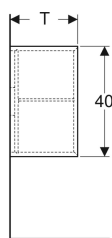

Geberit iCon Seitenelement

Beispielbild

Eigenschaften

- FSC™ C134279 zertifiziert
- Wandhängend
- Mit einem versetzbaren Einlegeboden

- Feuchtigkeitsbeständig
- Vormontiert geliefert

Technische Daten

Werkstoff | Hochverdichtete Dreischicht-Holzspanplatte

Lieferumfang

- Seitenschrank
- Befestigungsmaterial

Art.-Nr.	Farbe / Oberfläche	B	H	T	T1	VE1
502.325.JK.1	lava / lackiert matt	37 cm	40 cm	27.3 cm	24 cm	1 St.

Zubehör

- Geberit Handtuchhaken

- Seitenelement mit Tiefe 24,5 cm nur für Geberit iCon Unterschrank für Handwaschbecken, mit einer Tür
- Seitenelement mit Tiefe 27,3 cm nur für Geberit iCon Unterschrank für Handwaschbecken, mit einer Schublade