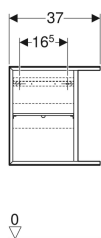

Geberit iCon Seitenelement

Beispielbild

Eigenschaften

- FSC™ C134279 zertifiziert
- Wandhängend
- Mit einem versetzbaren Einlegeboden

- Feuchtigkeitsbeständig
- Vormontiert geliefert

Technische Daten

Werkstoff | Hochverdichtete Dreischicht-Holzspanplatte

Lieferumfang

- Seitenschrank
- Befestigungsmaterial

Art.-Nr.	Farbe / Oberfläche	B	H	T	T1	VE1
502.325.JK.1	lava / lackiert matt	37 cm	40 cm	27.3 cm	24 cm	1 St.

Zubehör

- Geberit Handtuchhaken

- Seitenelement mit Tiefe 24,5 cm nur für Geberit iCon Unterschrank für Handwaschbecken, mit einer Tür
- Seitenelement mit Tiefe 27,3 cm nur für Geberit iCon Unterschrank für Handwaschbecken, mit einer Schublade