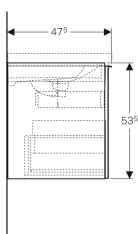

### Eigenschaften

- FSC™ C134279 zertifiziert
- Wandhängend
- Mit einer Schublade
- Mit einer Innenschublade
- Griff zum Öffnen
- Schublade mit Selbsteinzug

- Feuchtigkeitsbeständig
- Front aus Spanplatte mit Glasabdeckung
- Vormontiert geliefert

### Technische Daten

|                              |  |
|------------------------------|--|
| Werkstoff                    | Hochverdichtete Dreischicht-Holzspanplatte |
| Maximale Schubladenbelastung | 30 kg                                      |

### Lieferumfang

- Unterschrank für Waschtisch
- Flaschengeruchsverschluss mit Tauchrohr, Raumsparmodell, ø 32 mm
- Befestigungsmaterial

| Art.-Nr.     | Farbe / Oberfläche   | B     | B1      | Breite Waschtisch | H       | T       | VE1   |
|--------------|--|-------|---------|-------------------|---------|---------|-------|
| 500.612.01.2 | Korpus: weiß / lackiert hochglänzend<br>Schubladen: weiß / Glas glänzend | 89 cm | 82.6 cm | 90 cm             | 53.5 cm | 47.5 cm | 1 St. |