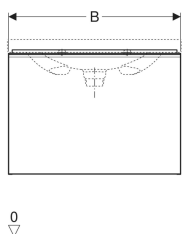

Eigenschaften

- FSC™ C134279 zertifiziert
- Wandhängend
- Mit einer Schublade
- Mit einer Innenschublade
- Griff zum Öffnen
- Schublade mit Selbsteinzug

- Feuchtigkeitsbeständig
- Front aus Spanplatte mit Glasabdeckung
- Vormontiert geliefert

Technische Daten

Werkstoff	Hochverdichtete Dreischicht-Holzspanplatte
Maximale Schubladenbelastung	30 kg

Lieferumfang

- Unterschrank für Waschtisch
- Flaschengeruchsverschluss mit Tauchrohr, Raumsparmodell, ø 32 mm
- Befestigungsmaterial

Art.-Nr.	Farbe / Oberfläche	B	B1	Breite Waschtisch	H	T	VE1
500.612.01.2	Korpus: weiß / lackiert hochglänzend Schubladen: weiß / Glas glänzend	89 cm	82.6 cm	90 cm	53.5 cm	47.5 cm	1 St.

Zubehör

- Geberit Acanto Ordnungsbox
- Geberit Acanto Set Füße
- Geberit Magnethalter
- Geberit Vergrößerungsspiegel
- Geberit Steckdosenelement
- Geberit Steckdosenelement mit USB-Anschluss
- Geberit Group Orientierungslicht
- Geberit Handtuchhalter für Badezimmermöbel, Ecke rechtwinklig
- Geberit Handtuchhalter für Badezimmermöbel, Ecke abgerundet

- Im Lieferumfang ist der Raumsparsiphon Artikel 151.116.11.1.