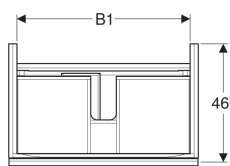

Eigenschaften

- FSC™ C134279 zertifiziert
- Wandhängend
- Mit einer Schublade
- Mit einer Innenschublade
- Griff zum Öffnen
- Schublade mit Selbsteinzug

- Feuchtigkeitsbeständig
- Front aus Spanplatte mit Glasabdeckung
- Vormontiert geliefert

Technische Daten

Werkstoff	Hochverdichtete Dreischicht-Holzspanplatte
Maximale Schubladenbelastung	30 kg

Lieferumfang

- Unterschrank für Waschtisch
- Flaschengeruchsverschluss mit Tauchrohr, Raumsparmodell, ø 32 mm
- Befestigungsmaterial

Art.-Nr.	Farbe / Oberfläche	B	B1	Breite Waschtisch	H	T	VE1
500.612.01.2	Korpus: weiß / lackiert hochglänzend Schubladen: weiß / Glas glänzend	89 cm	82.6 cm	90 cm	53.5 cm	47.5 cm	1 St.

Zubehör

- Geberit Acanto Ordnungsbox
- Geberit Acanto Set Füße
- Geberit Magnethalter
- Geberit Vergrößerungsspiegel
- Geberit Steckdosenelement
- Geberit Steckdosenelement mit USB-Anschluss
- Geberit Group Orientierungslicht
- Geberit Handtuchhalter für Badezimmermöbel, Ecke rechtwinklig
- Geberit Handtuchhalter für Badezimmermöbel, Ecke abgerundet

- Im Lieferumfang ist der Raumsparsiphon Artikel 151.116.11.1.