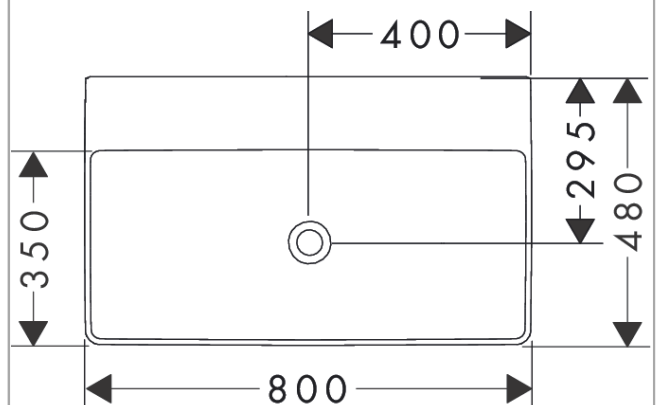

Xelu Q

Waschtisch 800/480 ohne Hahnloch und Überlauf, SmartClean

Oberfläche: **Weiß** Artikelnummer: **61021450**

Beschreibung

Merkmale

- besteht aus: Waschtisch, Ablaufgarnitur, Abdeckung
- Material: Keramik
- 800/480/80 mm (BxTxH)
- SmartClean: schmutzabweisende Glasur
- Glanzgrad Keramik: glänzend
- inklusive keramische Abdeckung
- Schallschutzmatte nach Maß inkludiert
- ohne Hahnloch
- ohne Überlauf
- ohne Ablage
- unverschleißbare Ablaufgarnitur
- geeignet für Eckmontage links
- Einbauart: wandhängend
- passend für Xelu Waschtischunterschranke

Technologie

Designpreise

Produktabbildung

Maßzeichnung

Xelu Q
 Waschtisch 800/480 ohne Hahnloch und Überlauf, SmartClean
 Oberfläche: Weiß Artikelnummer: 61021450

Einbaubeispiel